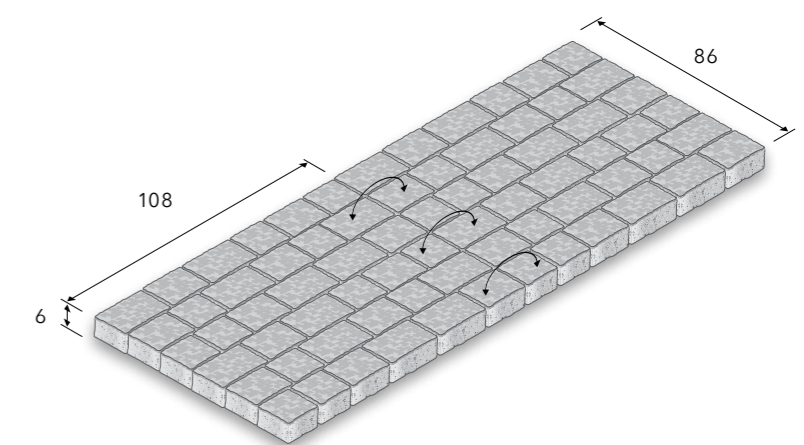

RIANO BAROCCO

Elementele se montează conform așezării lor pe palet.

Componentele marcate se vor schimba conform ilustrației.

RIANO TRIO

Elementele se montează conform așezării lor pe palet.

Componentele marcate se vor schimba conform ilustrației.