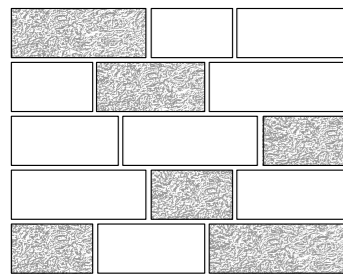

VIA VENETO

PAVAJE MULTIFORMAT

128,⁶⁰ Lei/set

* PREȚ RECOMANDAT
1 SET = 1.08 MP

CP+

Culori și texturi

COBALT