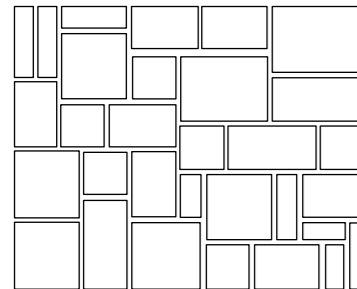

*Instrucțiuni importante pentru
montaj - vezi pagina 76.