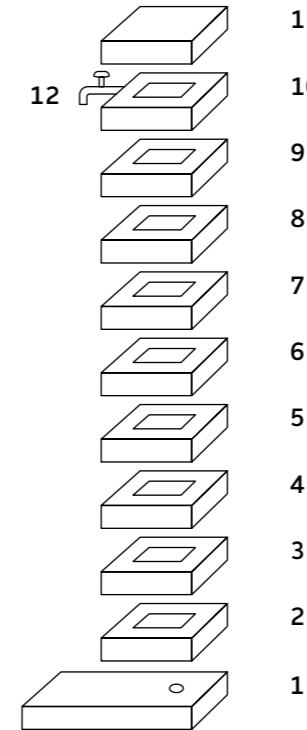

CIȘMEA MODULO

ACCESORII GRĂDINĂ

627,⁸⁰ Lei/pachet

* PREȚ RECOMANDAT

Culori și texturi

DARK