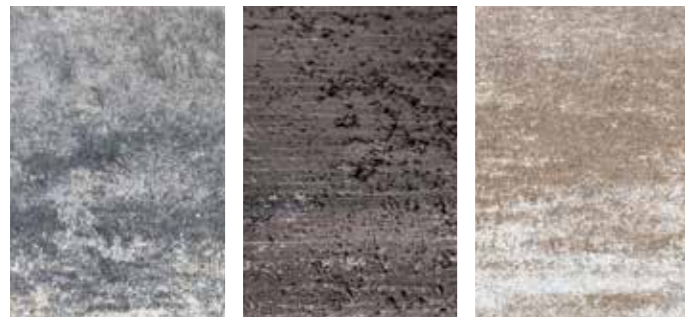

BORDURA ACCESS

GARDURI, DELIMITĂRI

21,⁵⁰ Lei/buc

* PREȚ RECOMANDAT

Culori și texturi

GRANIT

ANTRACIT

MOKKA