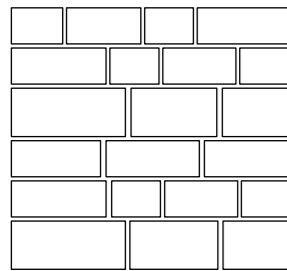

Culori și texturi

BASALT