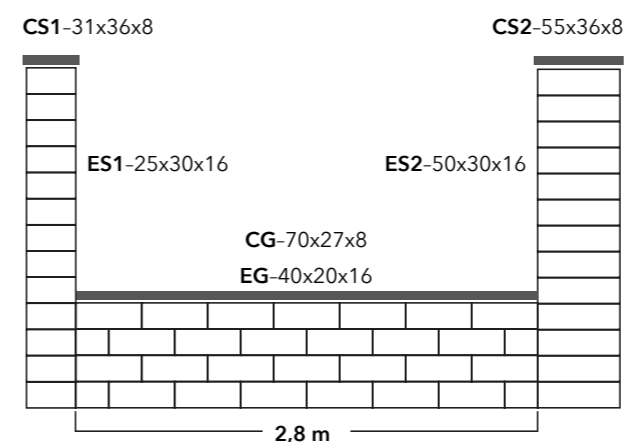

Dimensiuni

40 x 20 cm

EG - element gard
2 laturi cu suprafață cioplită

25 x 30 cm

ES1 - element stâlp
4 laturi cu suprafață cioplită

50 x 30 cm

ES2 - element stâlp
4 laturi cu suprafață cioplită

70 x 27 cm

CG - capac gard
2 laturi cu suprafață cioplită

31 x 36 cm

CS1 - capac stâlp
4 laturi cioplită

55 x 36 cm

CS2 - capac stâlp
4 laturi cu suprafață cioplită

Recomandări

Recomandăm aplicarea unui adeziv pentru lipirea elementelor