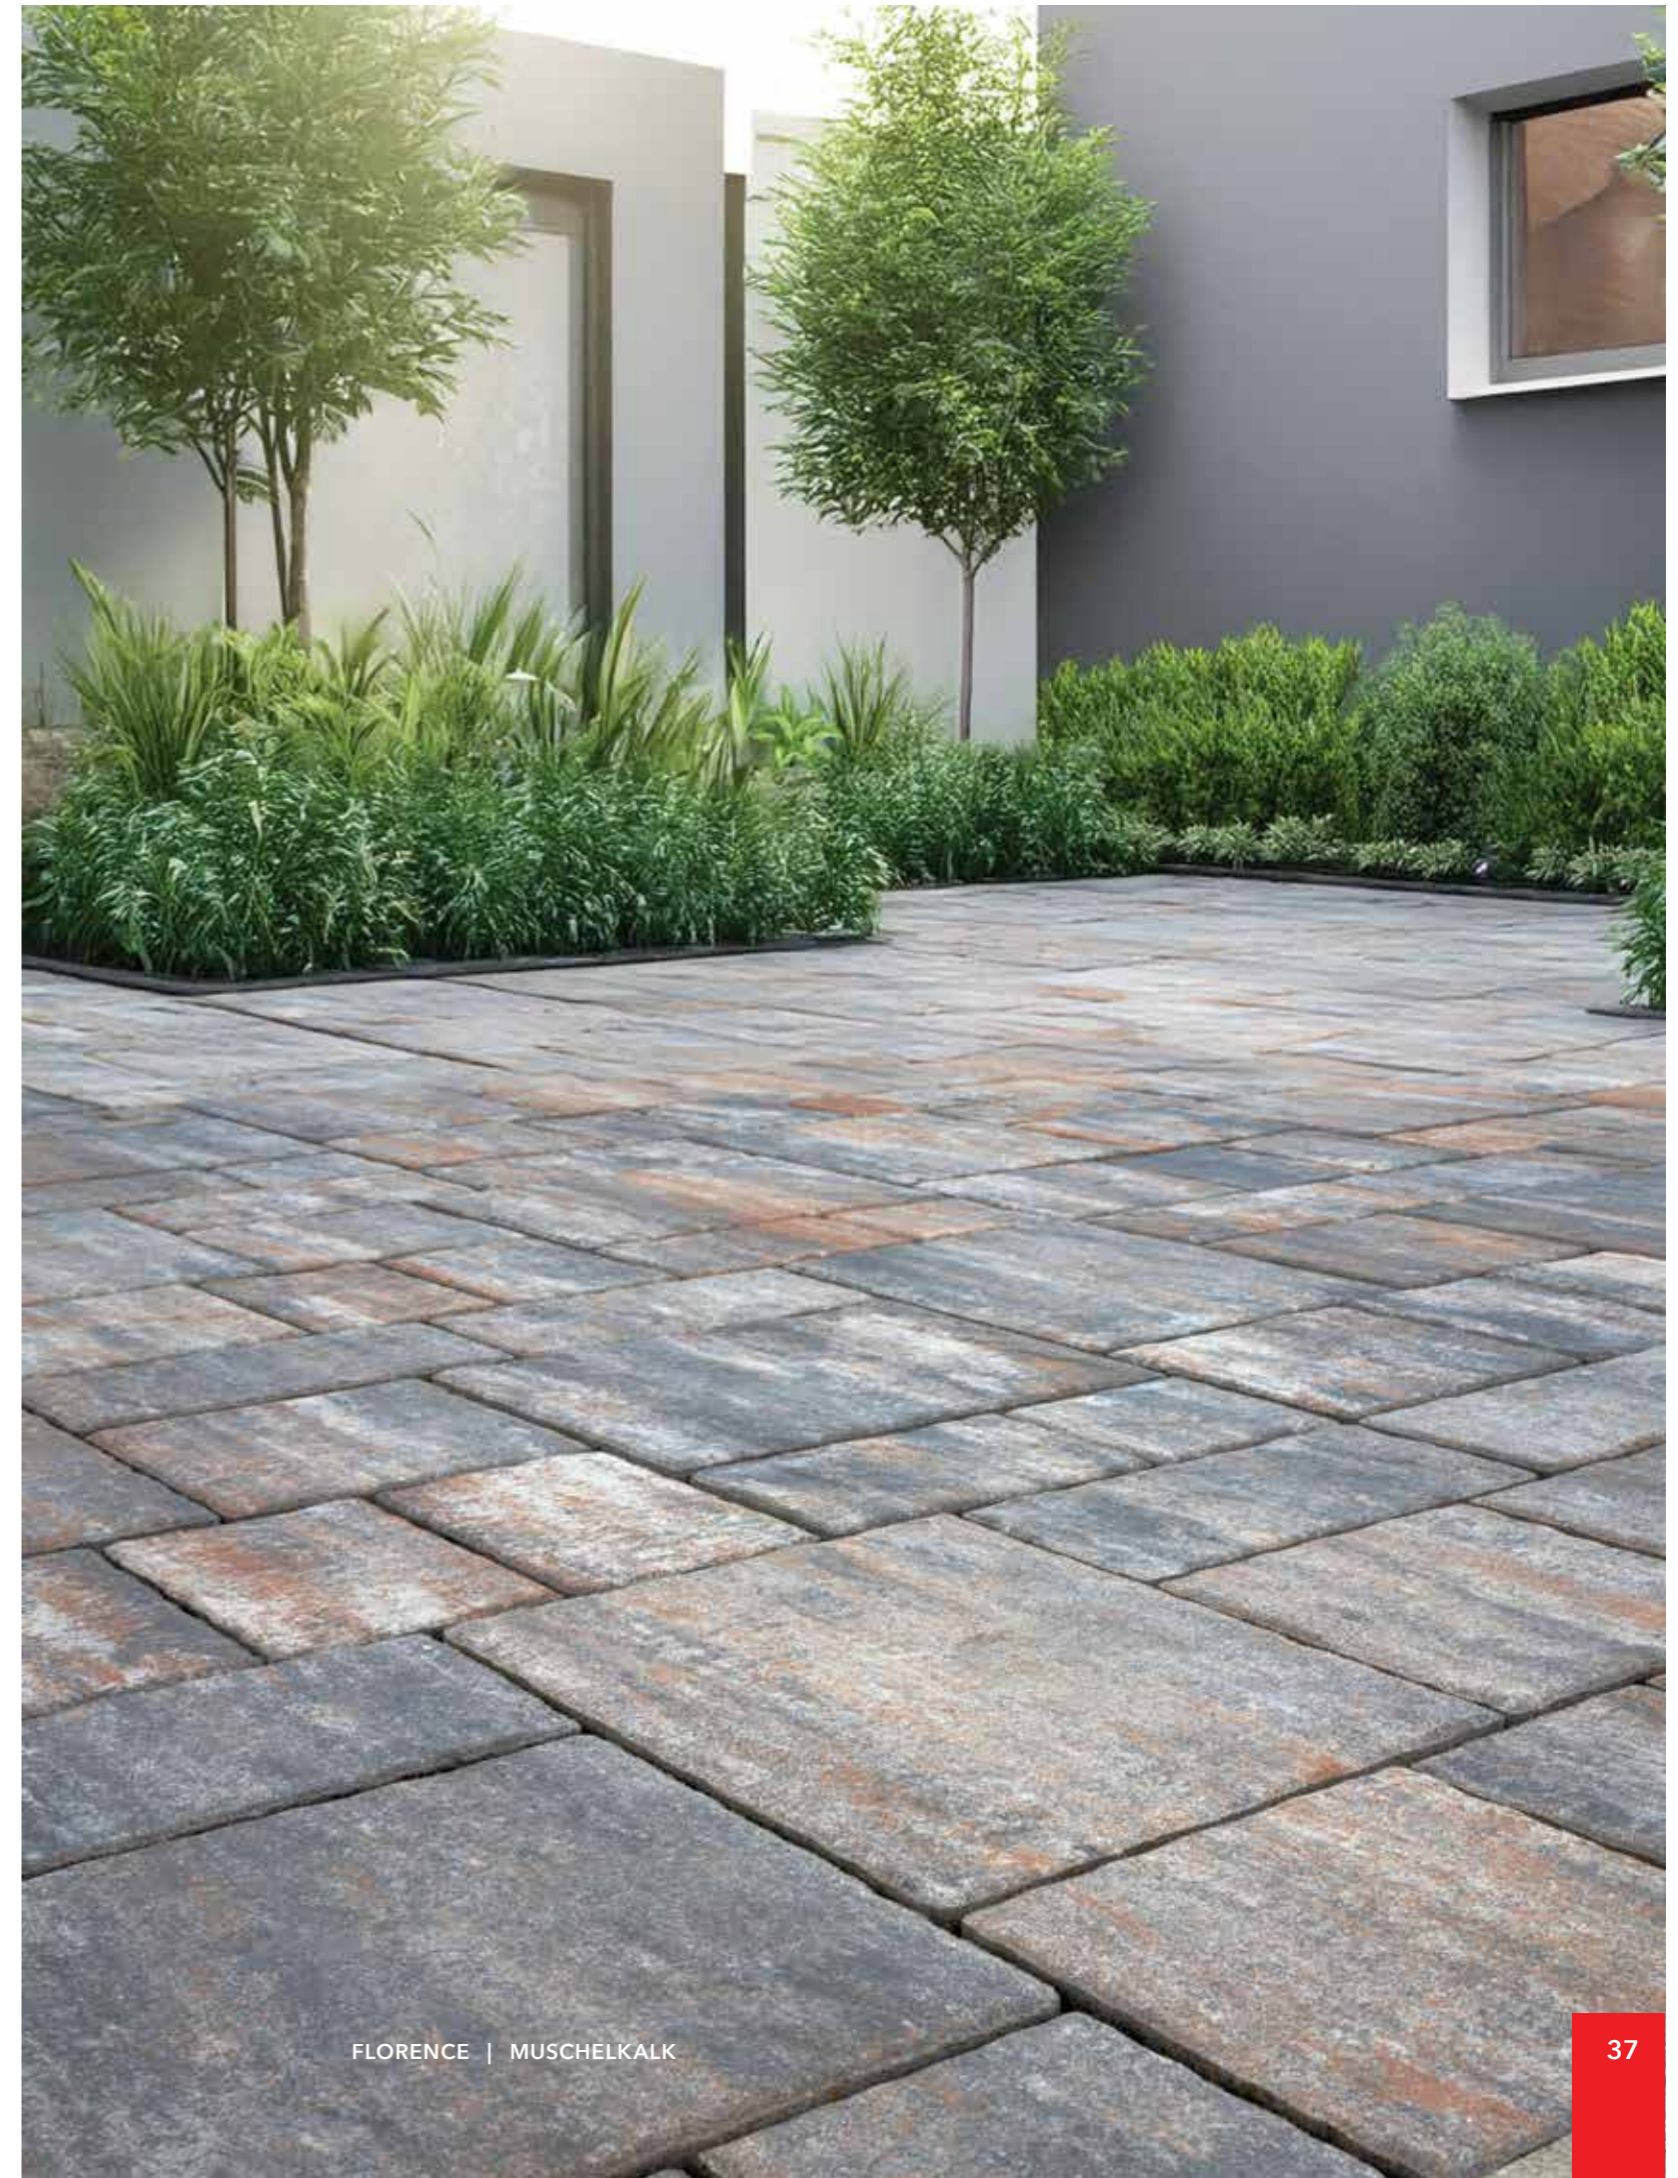

BAMBOO

Aduce un strop de Italia în curtea ta cu texturile naturale și nuanțele calde ale acestui pavaj.

Capacitate portantă

6 cm 6 cm 6 cm

Informații tehnice

Preț/set	Preț/mp	Grosime	Dimensiuni (lxl) cm	Mp/Palet	Set/Palet	Kg/Palet
115,70 lei	120,50 lei	6 cm	50 x 40 cm	11,52	12	1510
			30 x 30 cm			
			40 x 20 cm			
			30 x 20 cm			
			20 x 20 cm			