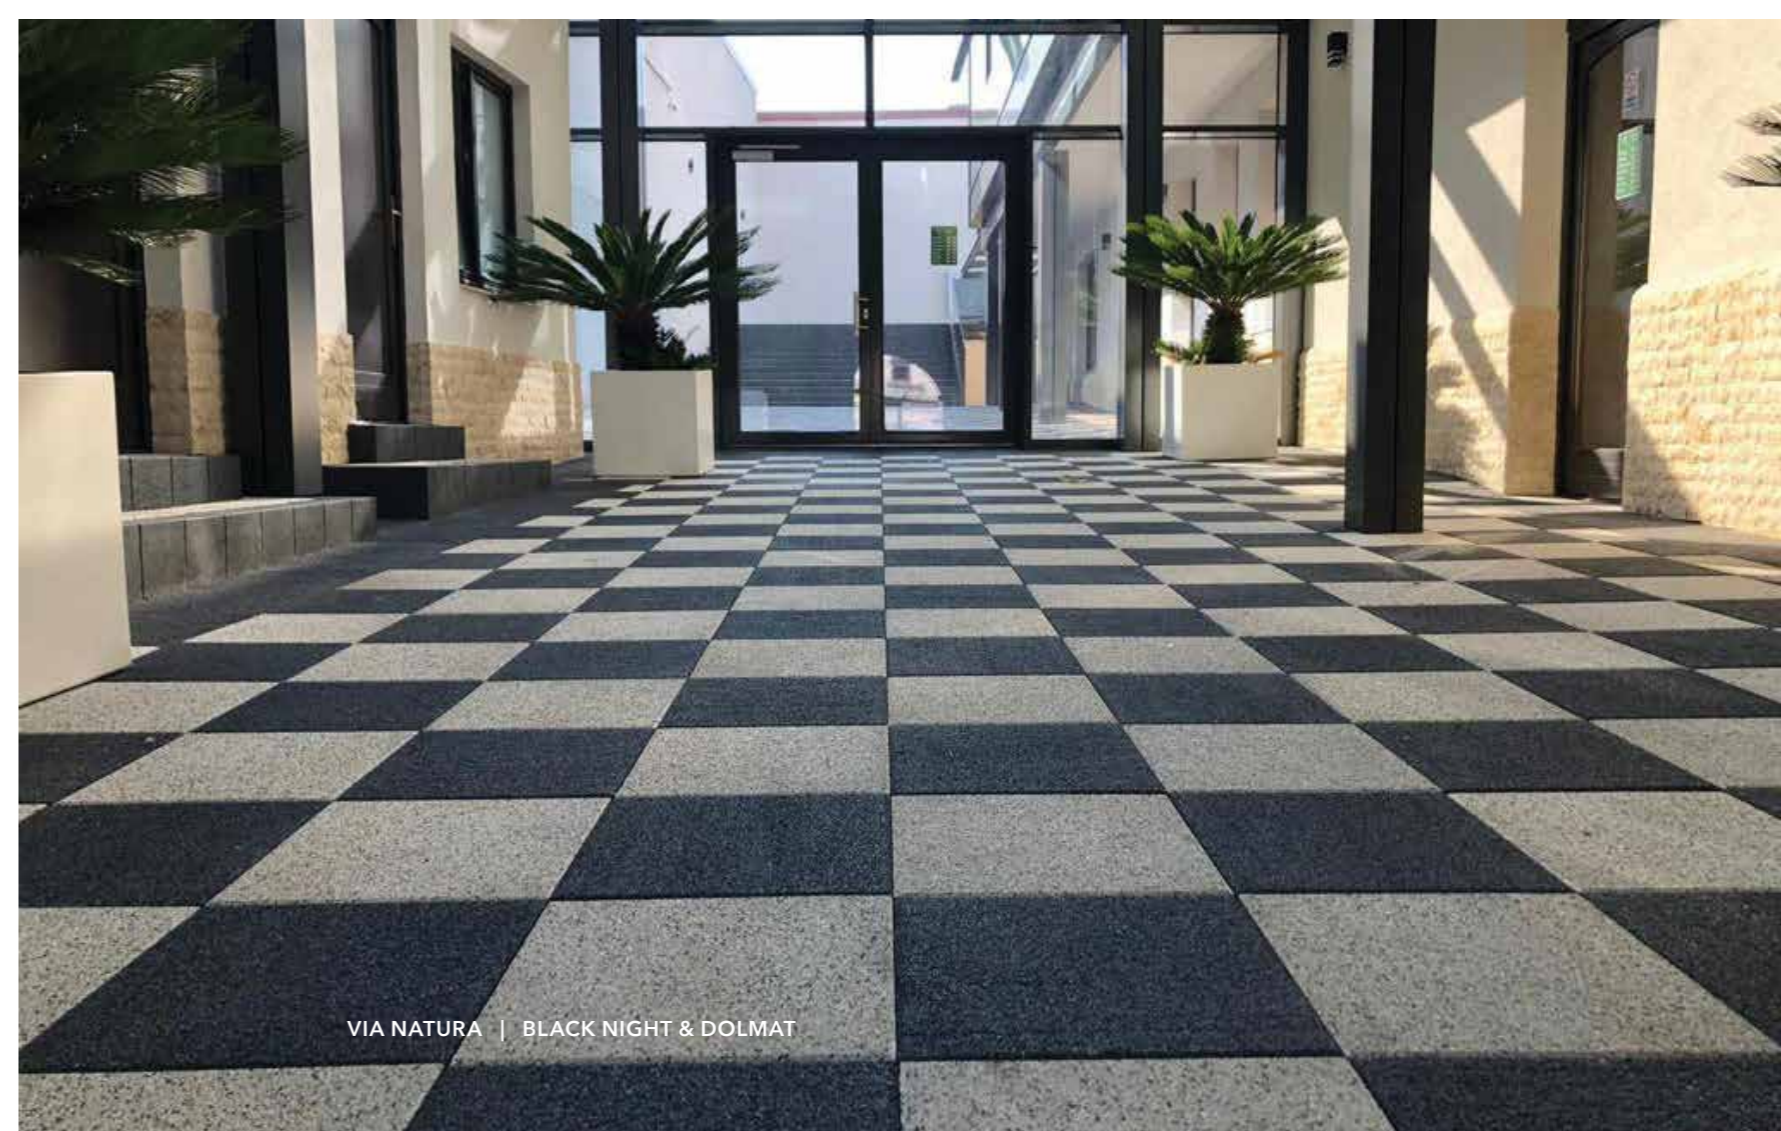

VIA NATURA

PAVAJE

SP

Culori și texturi

Creat pentru a lăsa arhitectura casei tale și frumusețea grădinii tale să respire. Cu linii drepte și nuanțe discret este alegerea prin care eleganța se îmbină perfect cu spațiile verzi.

Capacitate portantă

3,8 cm	3,8 cm		
4 cm	4 cm		
6 cm	6 cm	6 cm	

Informații tehnice

BLACK NIGHT | DOLMAT

Preț/mp	Grosime	Dimensiuni (lxl) cm	Mp/Palet	Buc/palet	Buc/mp	Kg/Palet
112,60 lei	3,8 cm	40 x 40 cm	15,36	96	6,25	1410
C						
100,00 lei	4 cm	20 x 10 cm	17,28	864	50	1560
C						
131,30 lei	6 cm	20 x 10 cm	12,96	648	50	1700
C						
140,80 lei	6 cm	40 x 40 cm	11,52	72	6,25	1540

100,00 Lei/mp

* PREȚ RECOMANDAT