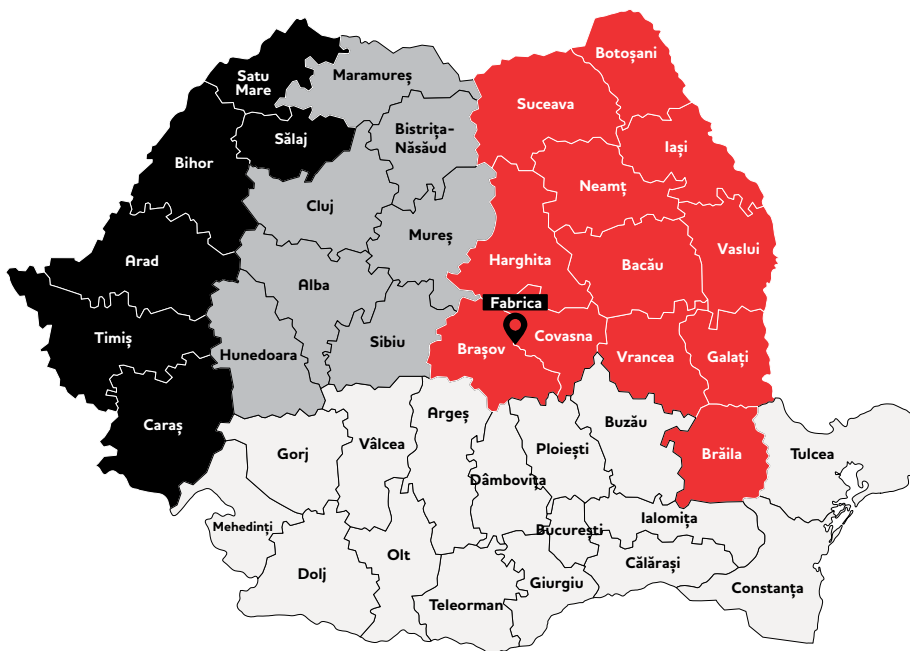

IONUȚ POL

+40 (757) 015 475
ionut.pol@viastein.ro

SHOWROOM
CENTRAL
Departament Vânzări

Comuna Chichiș,
str. Ilieni, nr. 499
Covasna, Romania

vanzari@viastein.ro
www.viastein.ro

VIASTEIN
transforming the space