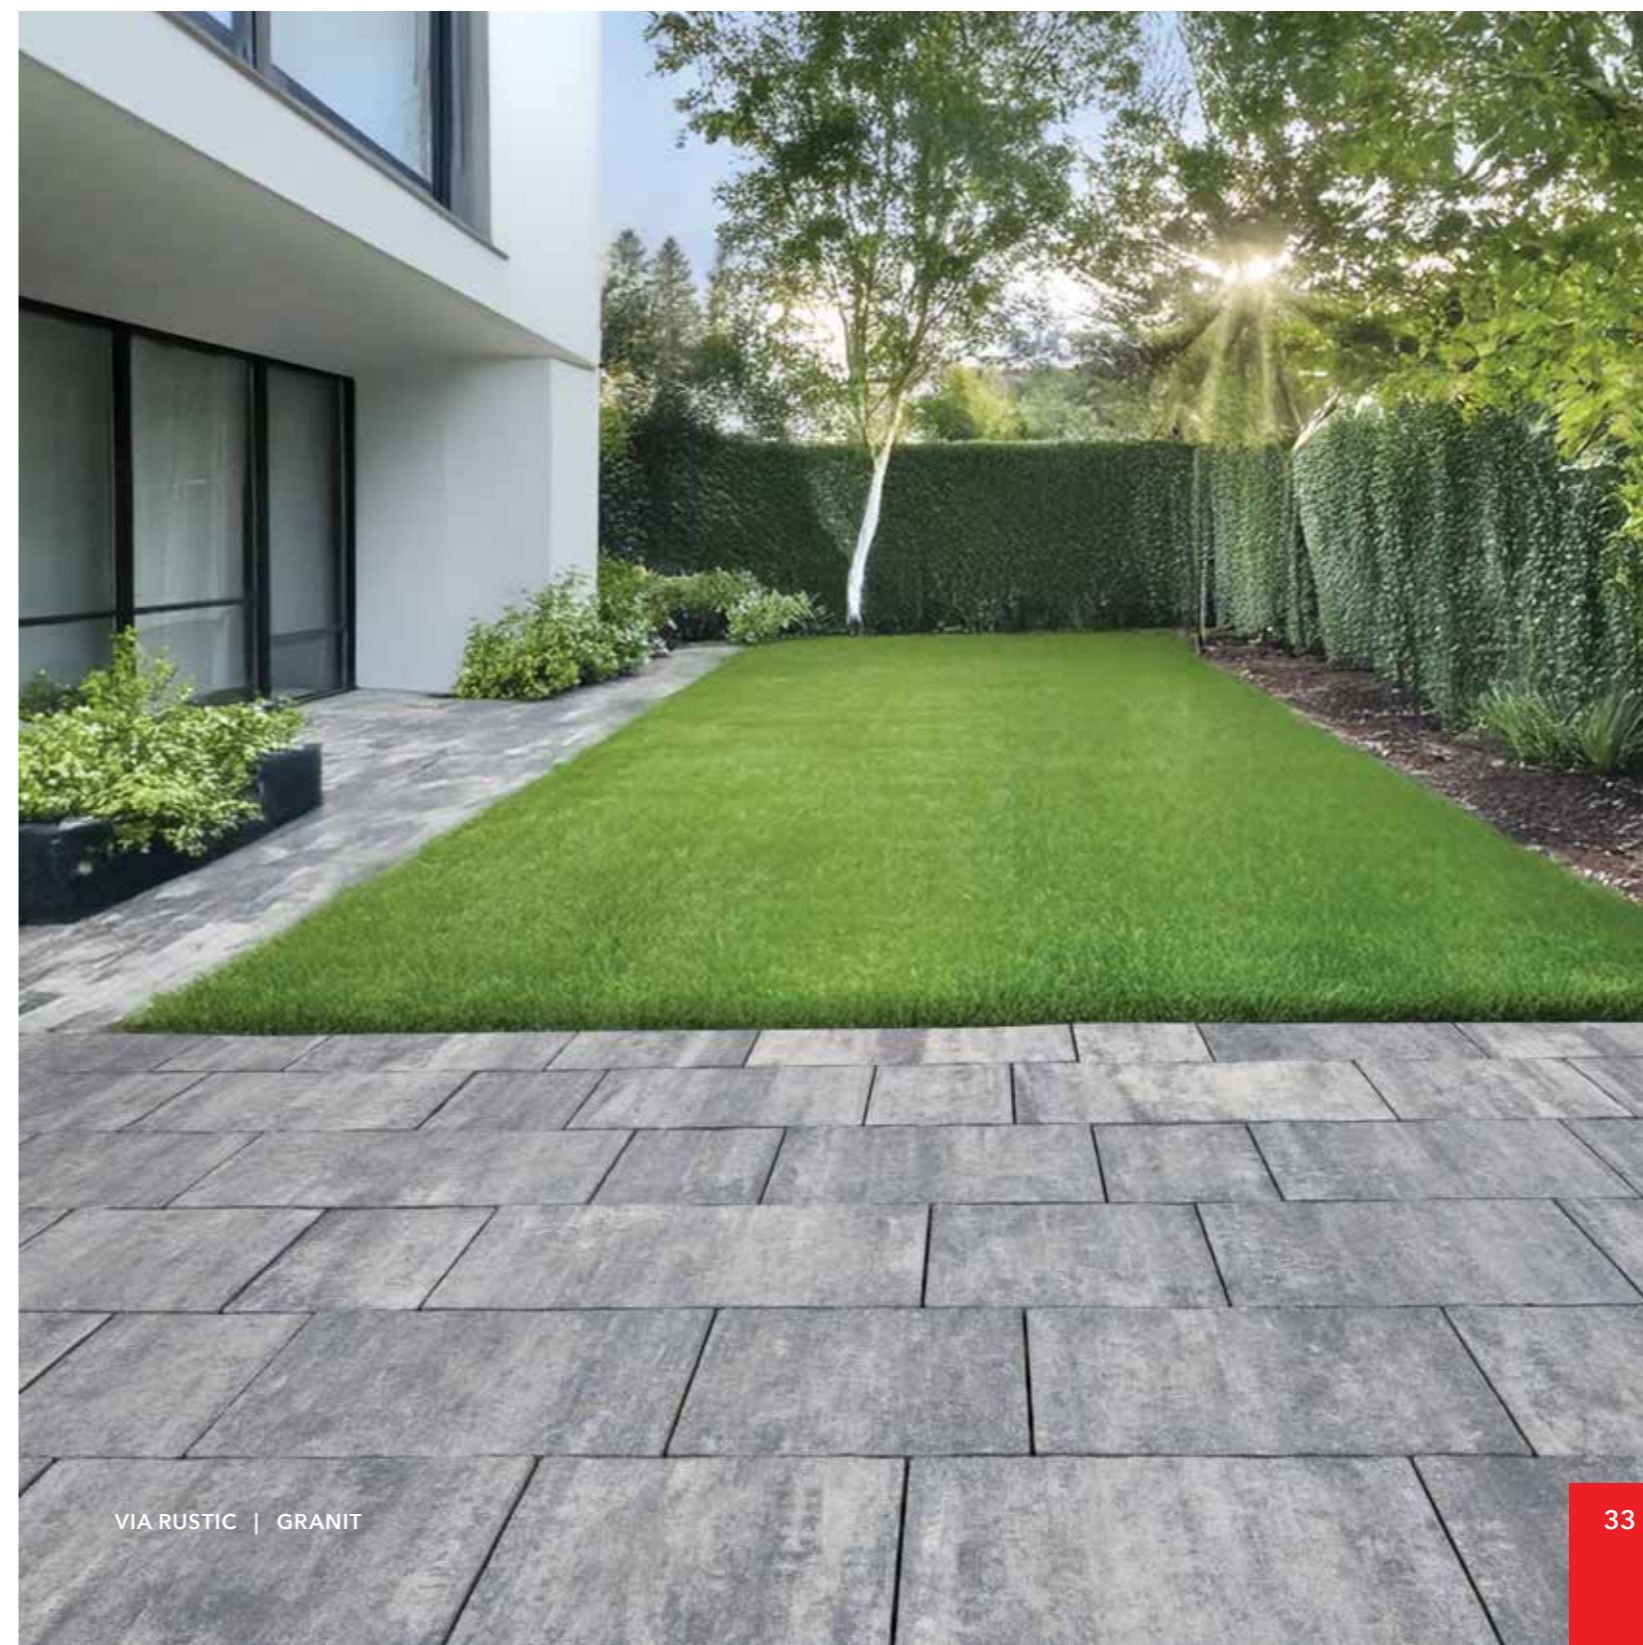

VIA RUSTIC | MOKKA

VIA RUSTIC | GRANIT

RIANO TRIO

PAVAJE MULTIFORMAT

CP+

*Instrucțiuni importante pentru montaj - vezi pagina 76.

Un loc unde designul se împletește perfect cu natura, creând o poveste doar a ta.