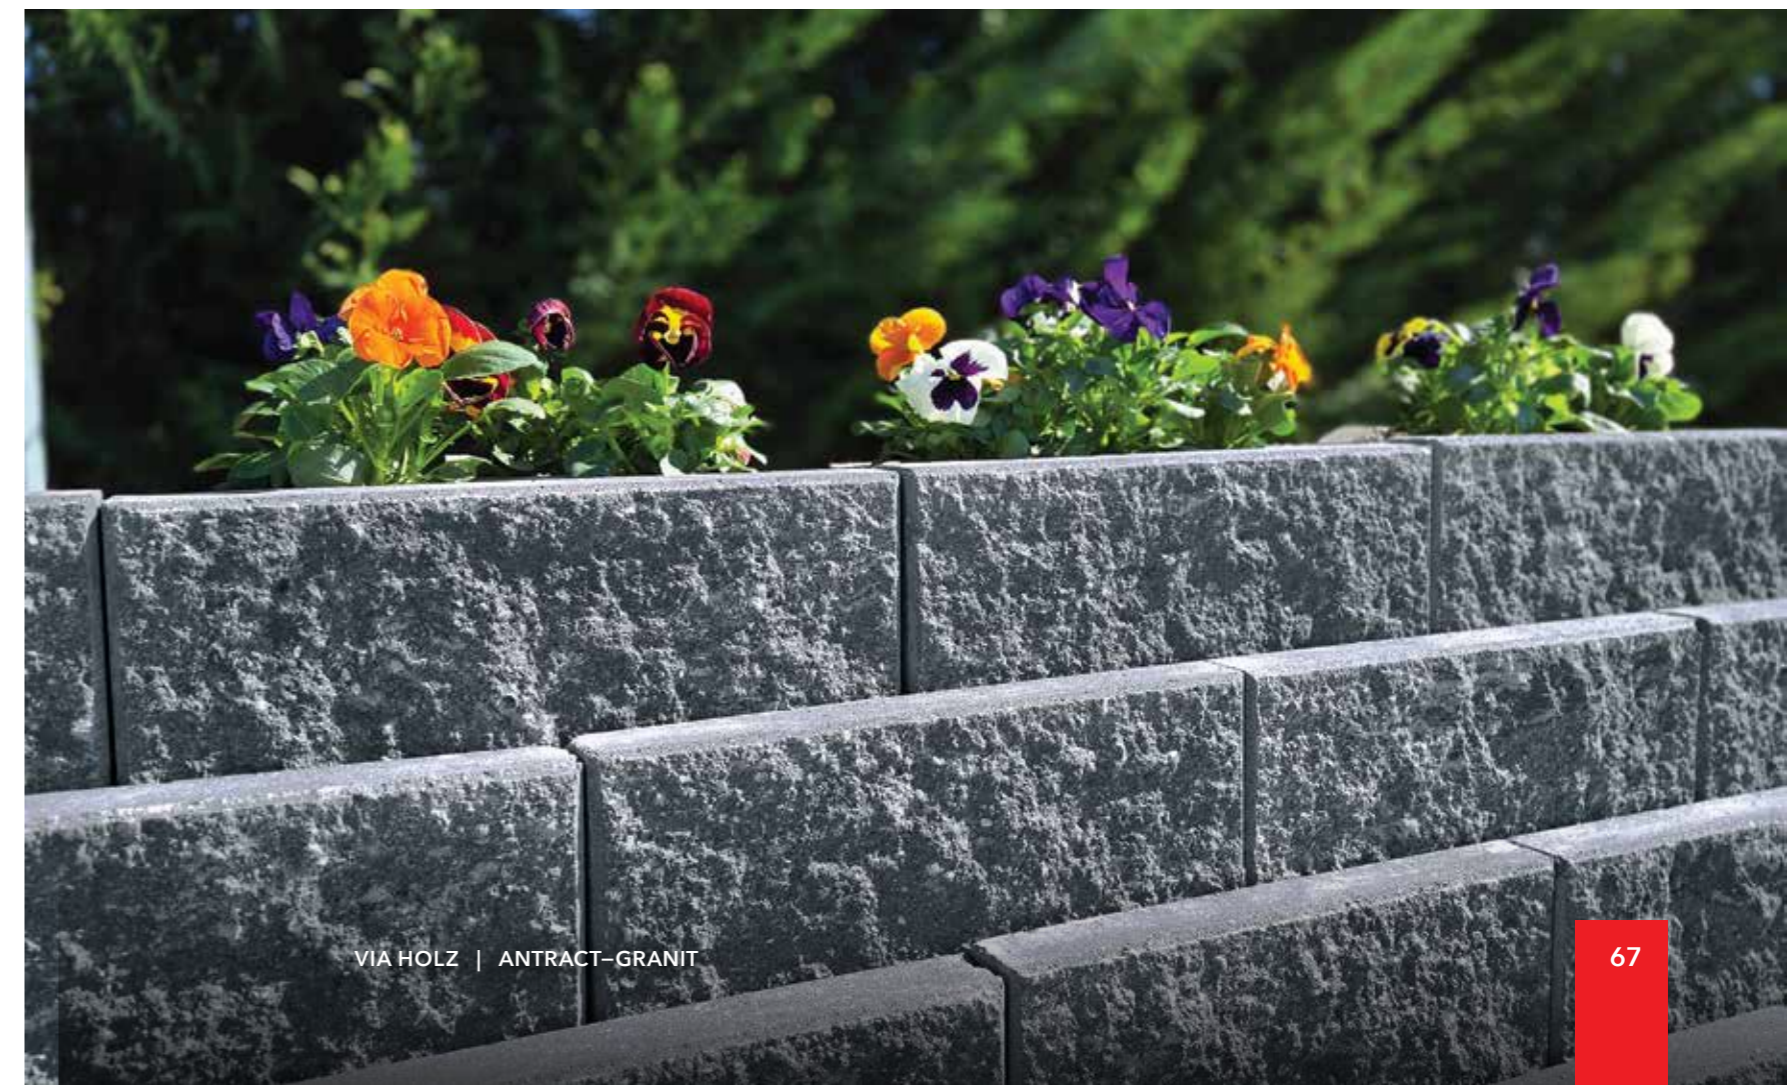

VIA HOLZ | ANTRACT-GRANIT