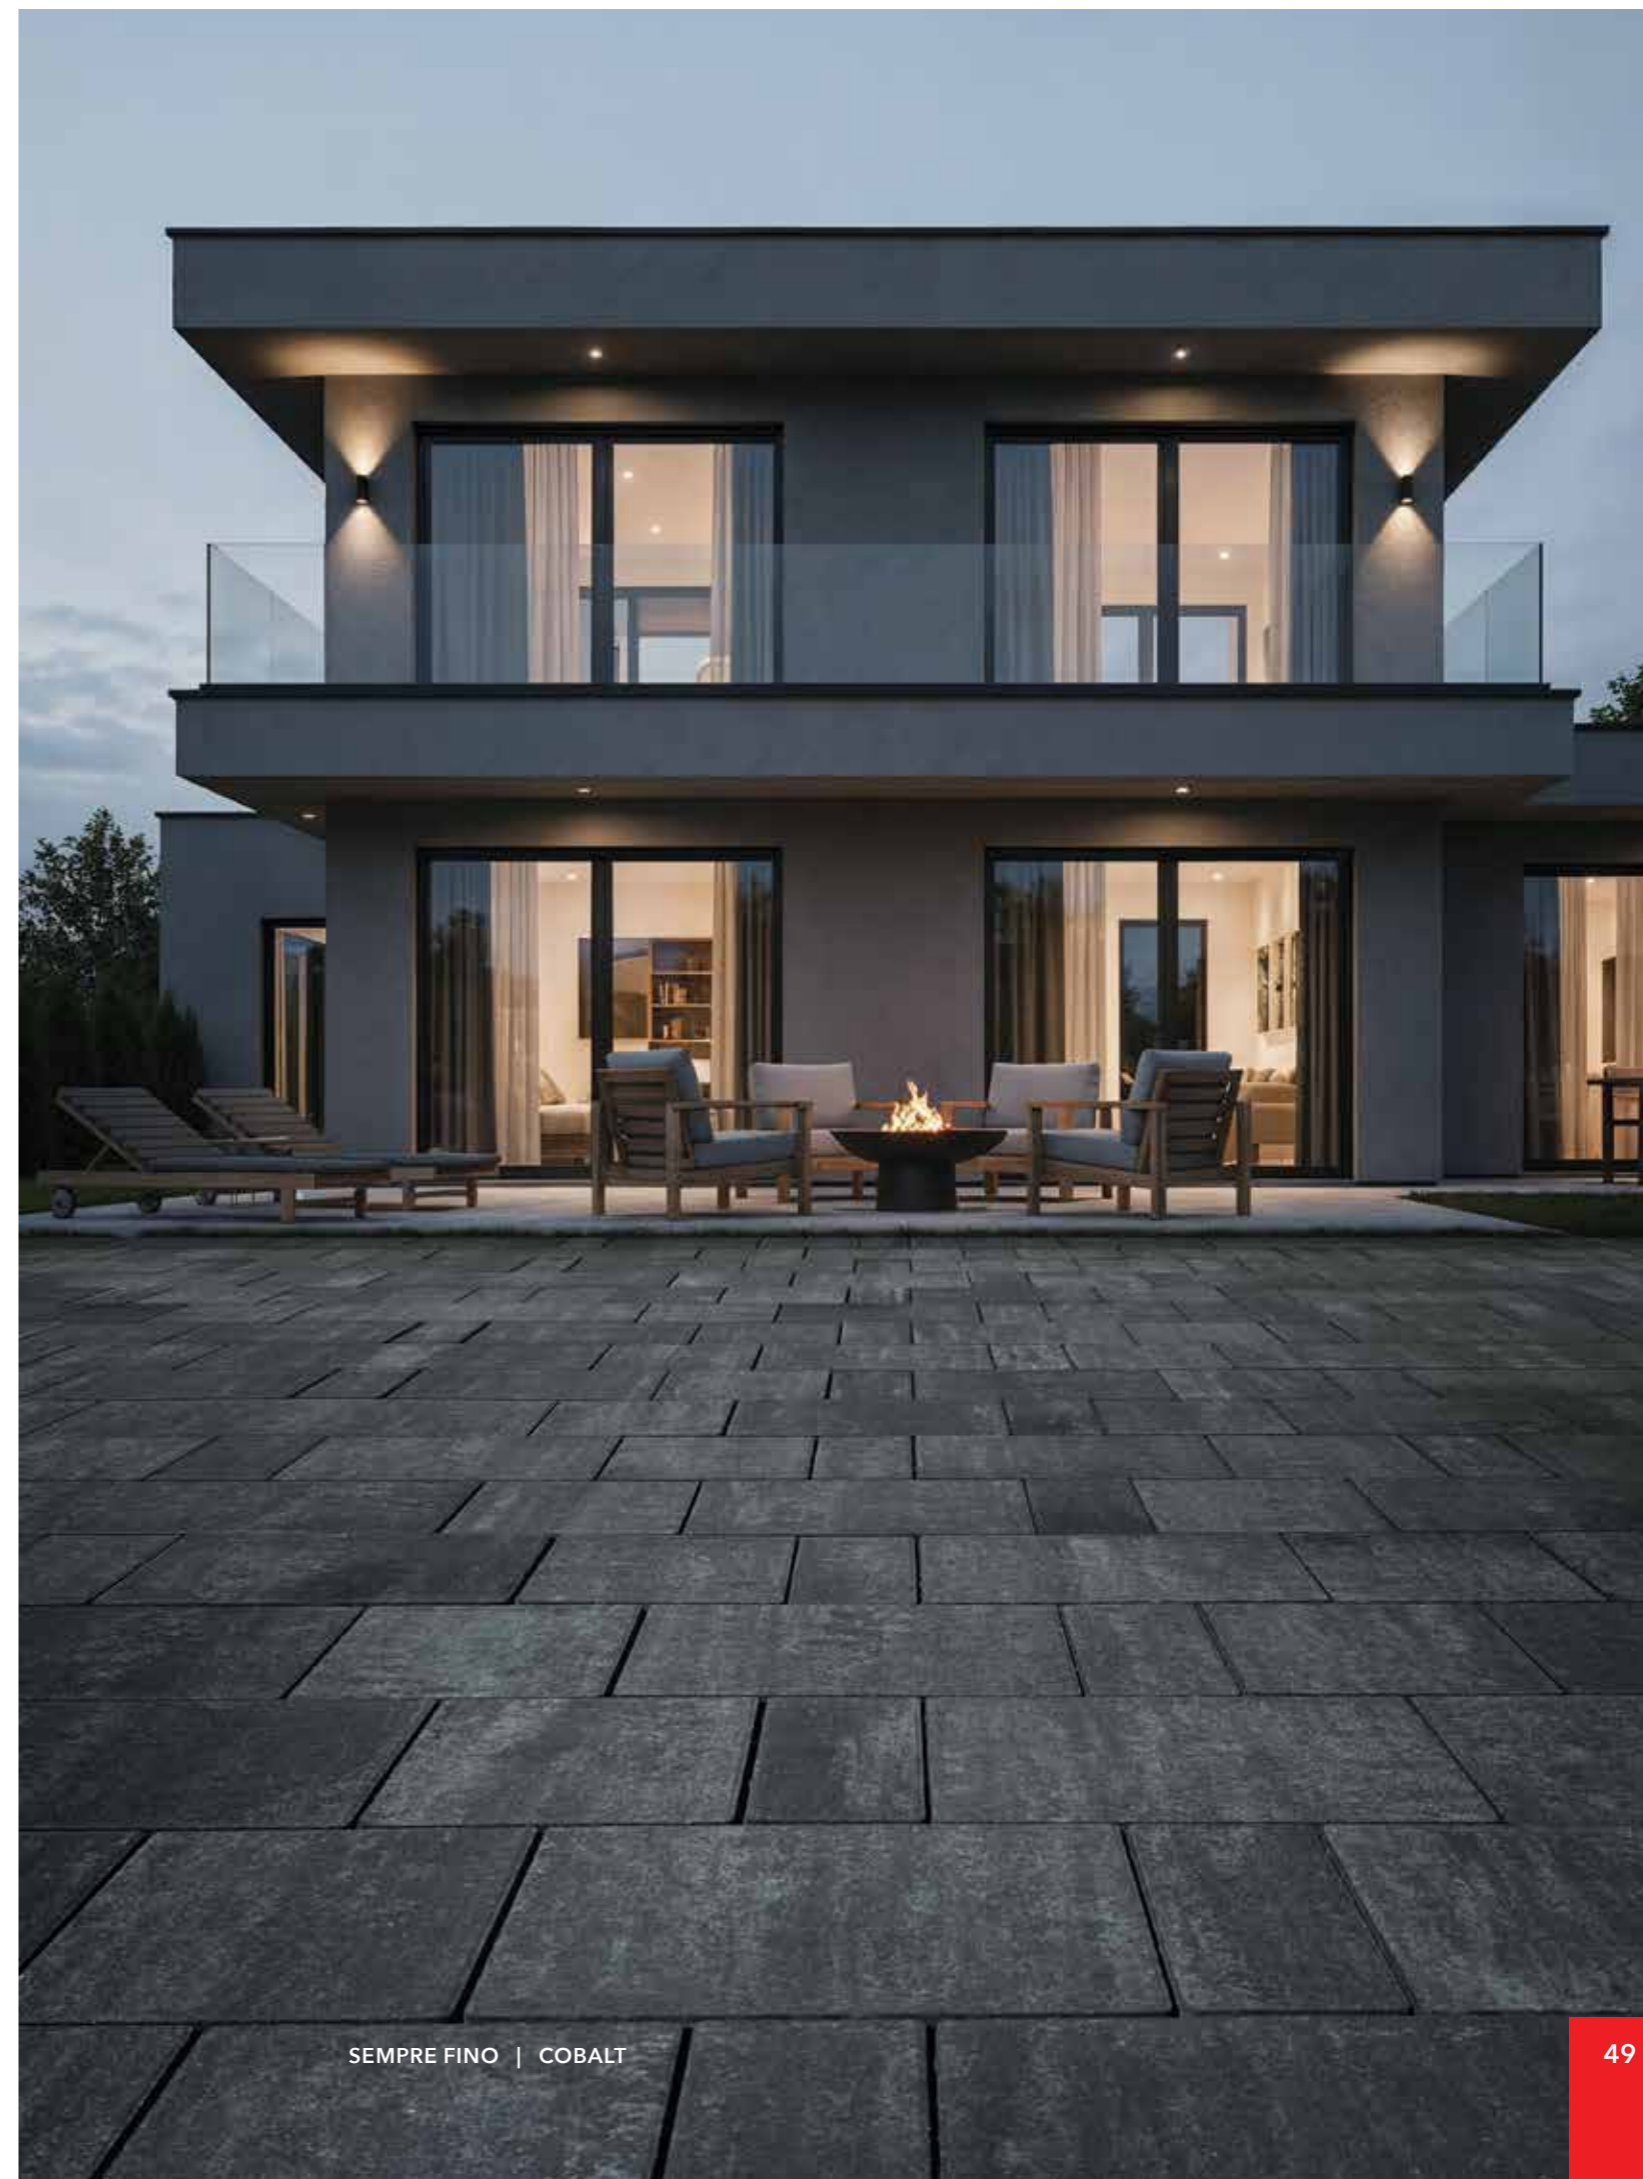

SEMPRE FINO | COPACABANA

SEMPRE FINO

PAVAJE MULTIFORMAT

101,60 Lei/set

* PREȚ RECOMANDAT
1 SET = 1.20 MP

Culori și texturi

Momentul când estetica este îmbinată cu funcționalitatea. Soluție versatilă pentru alei private, terase și curți interioare.

Capacitate portantă

Informații tehnice

Preț/set	Preț/mp	Grosime	Dimensiuni (lxl) cm	Mp/Palet	Set/Palet	Kg/Palet
101,60 lei	84,70 lei	4 cm	10 x 20 cm 20 x 20 cm 30 x 20 cm	16,8	14	1430

SEMPRE FINO | COBALT