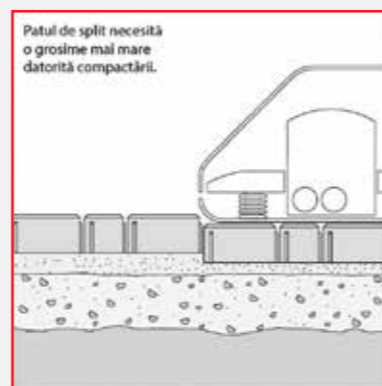

PATUL DE SPLIT

Este compus din mărgăritar granulație 4/8 mm 3-5 cm. Pe stratul portant compactat se toarnă un pat de split afânat, de granulație 4/8 și cu o grosime de 3-5cm. Nivelati stratul de split cu ajutorul unui dreptar din aluminiu.