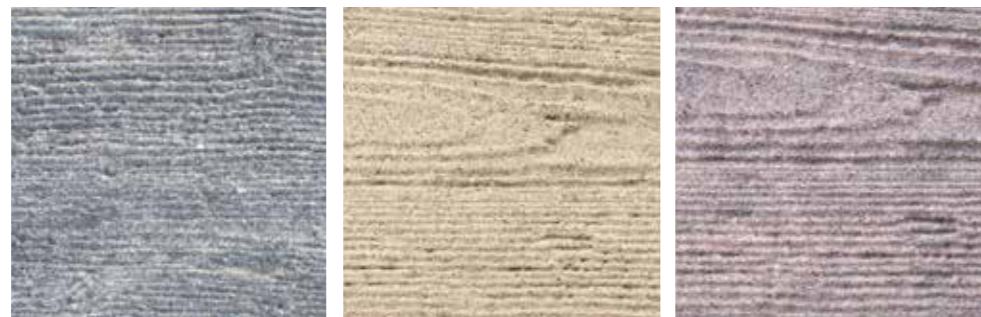

RIANO BAROCCO | MUSCHELKALK

VIA HOLZ

PAVAJE MULTIFORMAT

CP+ C

134,⁰⁰ Lei/set

* PREȚ RECOMANDAT
1 SET = 1.05 MP

Culori și texturi

ANTI-K