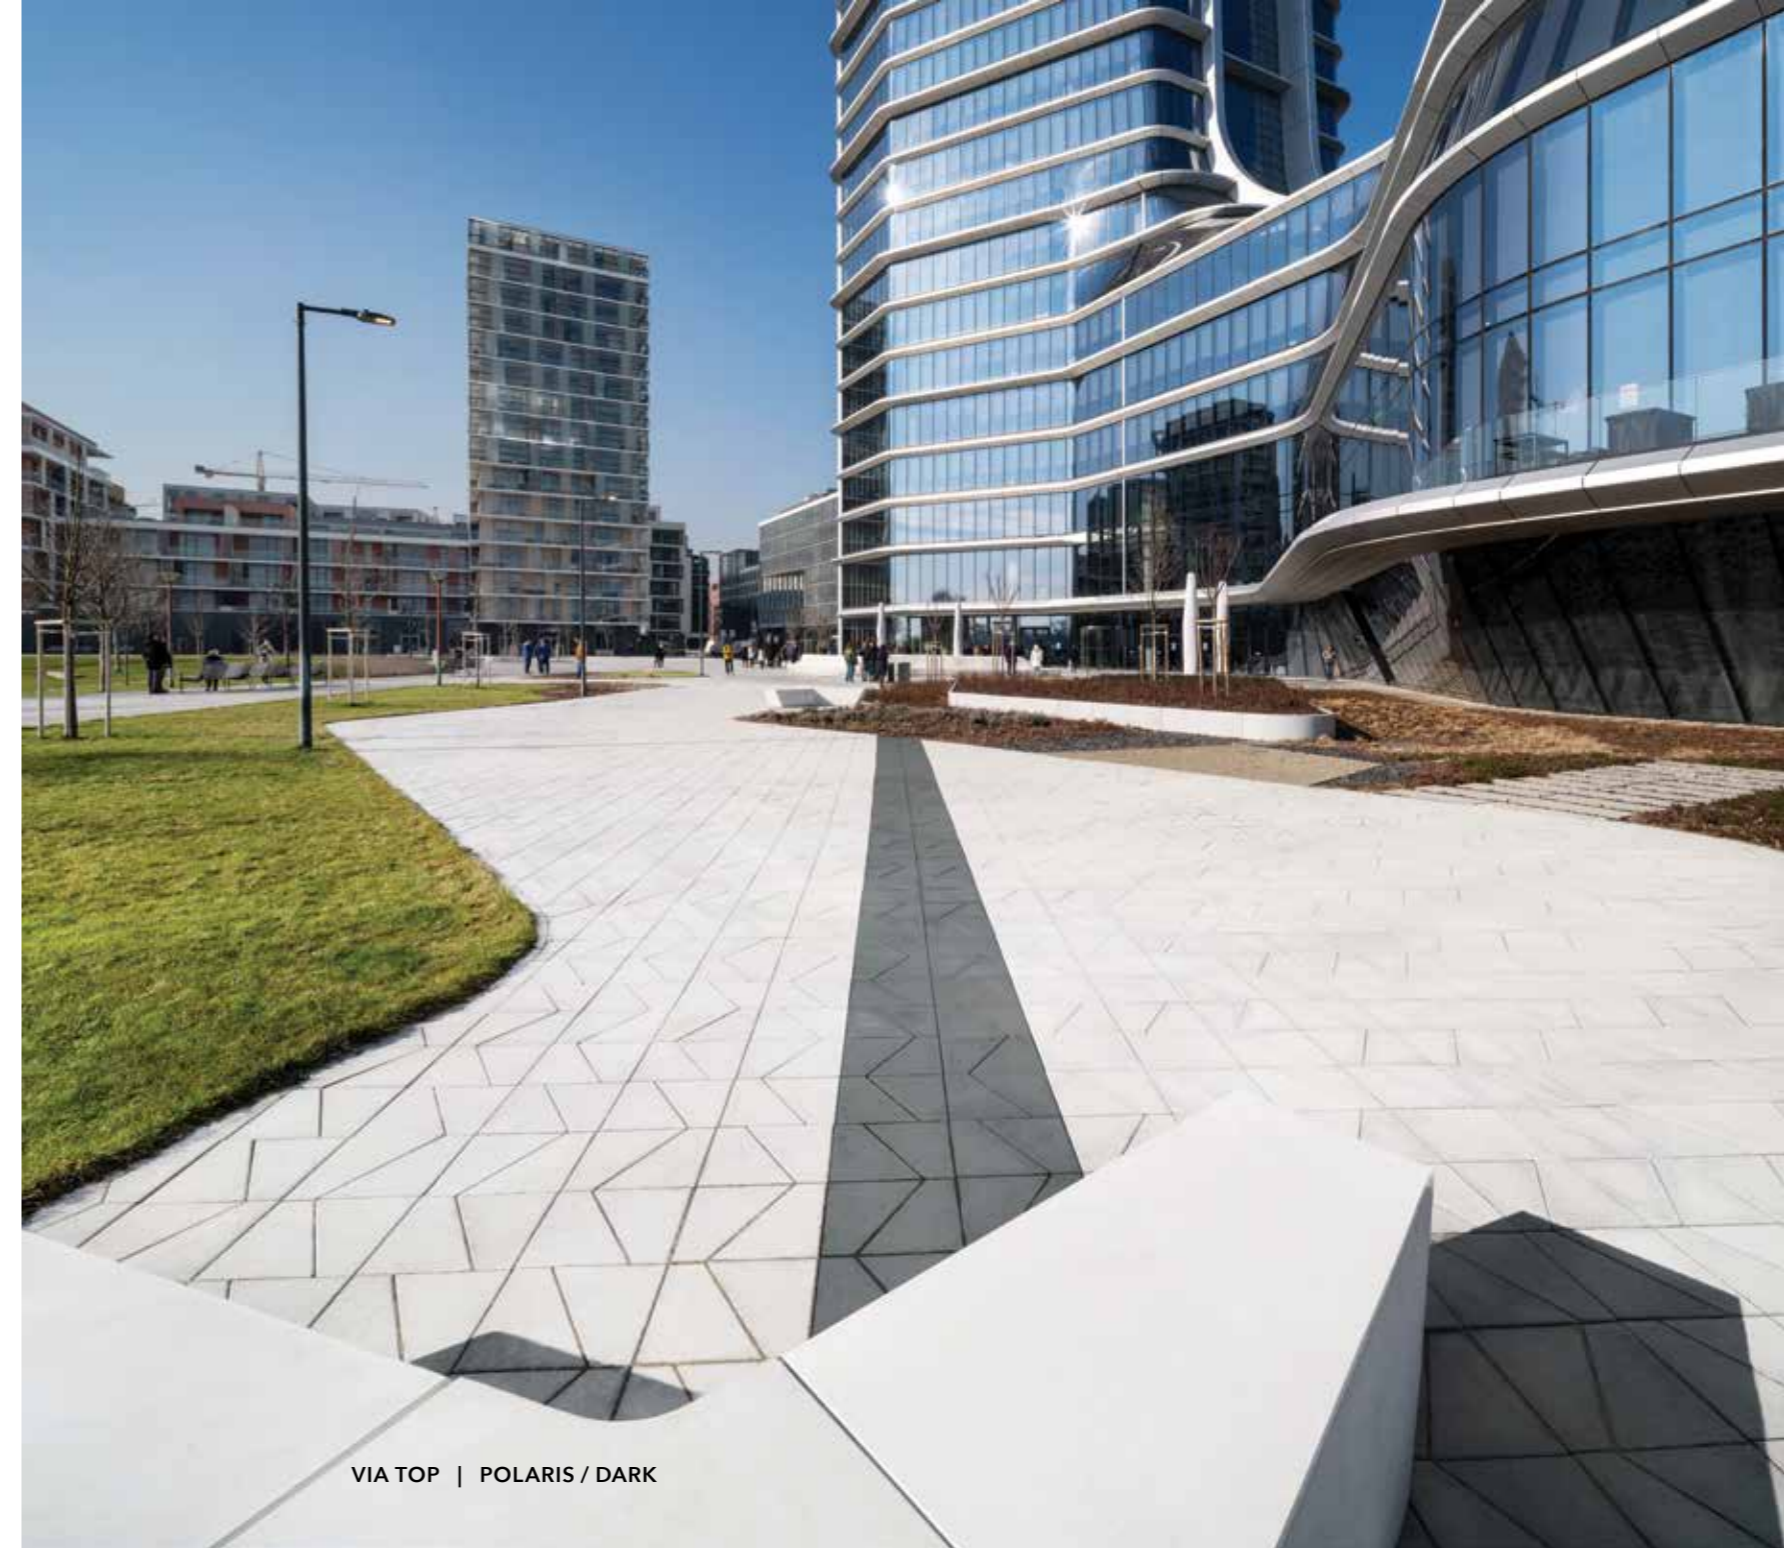

99,⁹⁰ Lei/set

* PREȚ RECOMANDAT
1 SET = 0.95 MP

Culori și texturi

VIA TOP - Trei culori, posibilități infinite, care permit crearea unui impact vizual puternic, fără a compromite eleganța și rafinamentul.

Capacitate portantă

6 cm	6 cm	6 cm	6 cm
8 cm	8 cm	8 cm	8 cm

Informații tehnice

Preț/set	Preț/mp	Grosime	Dimensiuni (lxl) cm	Mp/Palet	Set/Palet	Kg/Palet
99,90 lei	105,20	6 cm	26,5 x 30 cm 8,5 x 34,3 cm	11,4	12	1790

C

Preț/set	Preț/mp	Grosime	Dimensiuni (lxl) cm	Mp/Palet	Set/Palet	Kg/Palet
115,70 lei	121,80 lei	8 cm	26,5 x 30 cm 8,5 x 34,3 cm	9,50	10	1800

VIA TOP | POLARIS / DARK