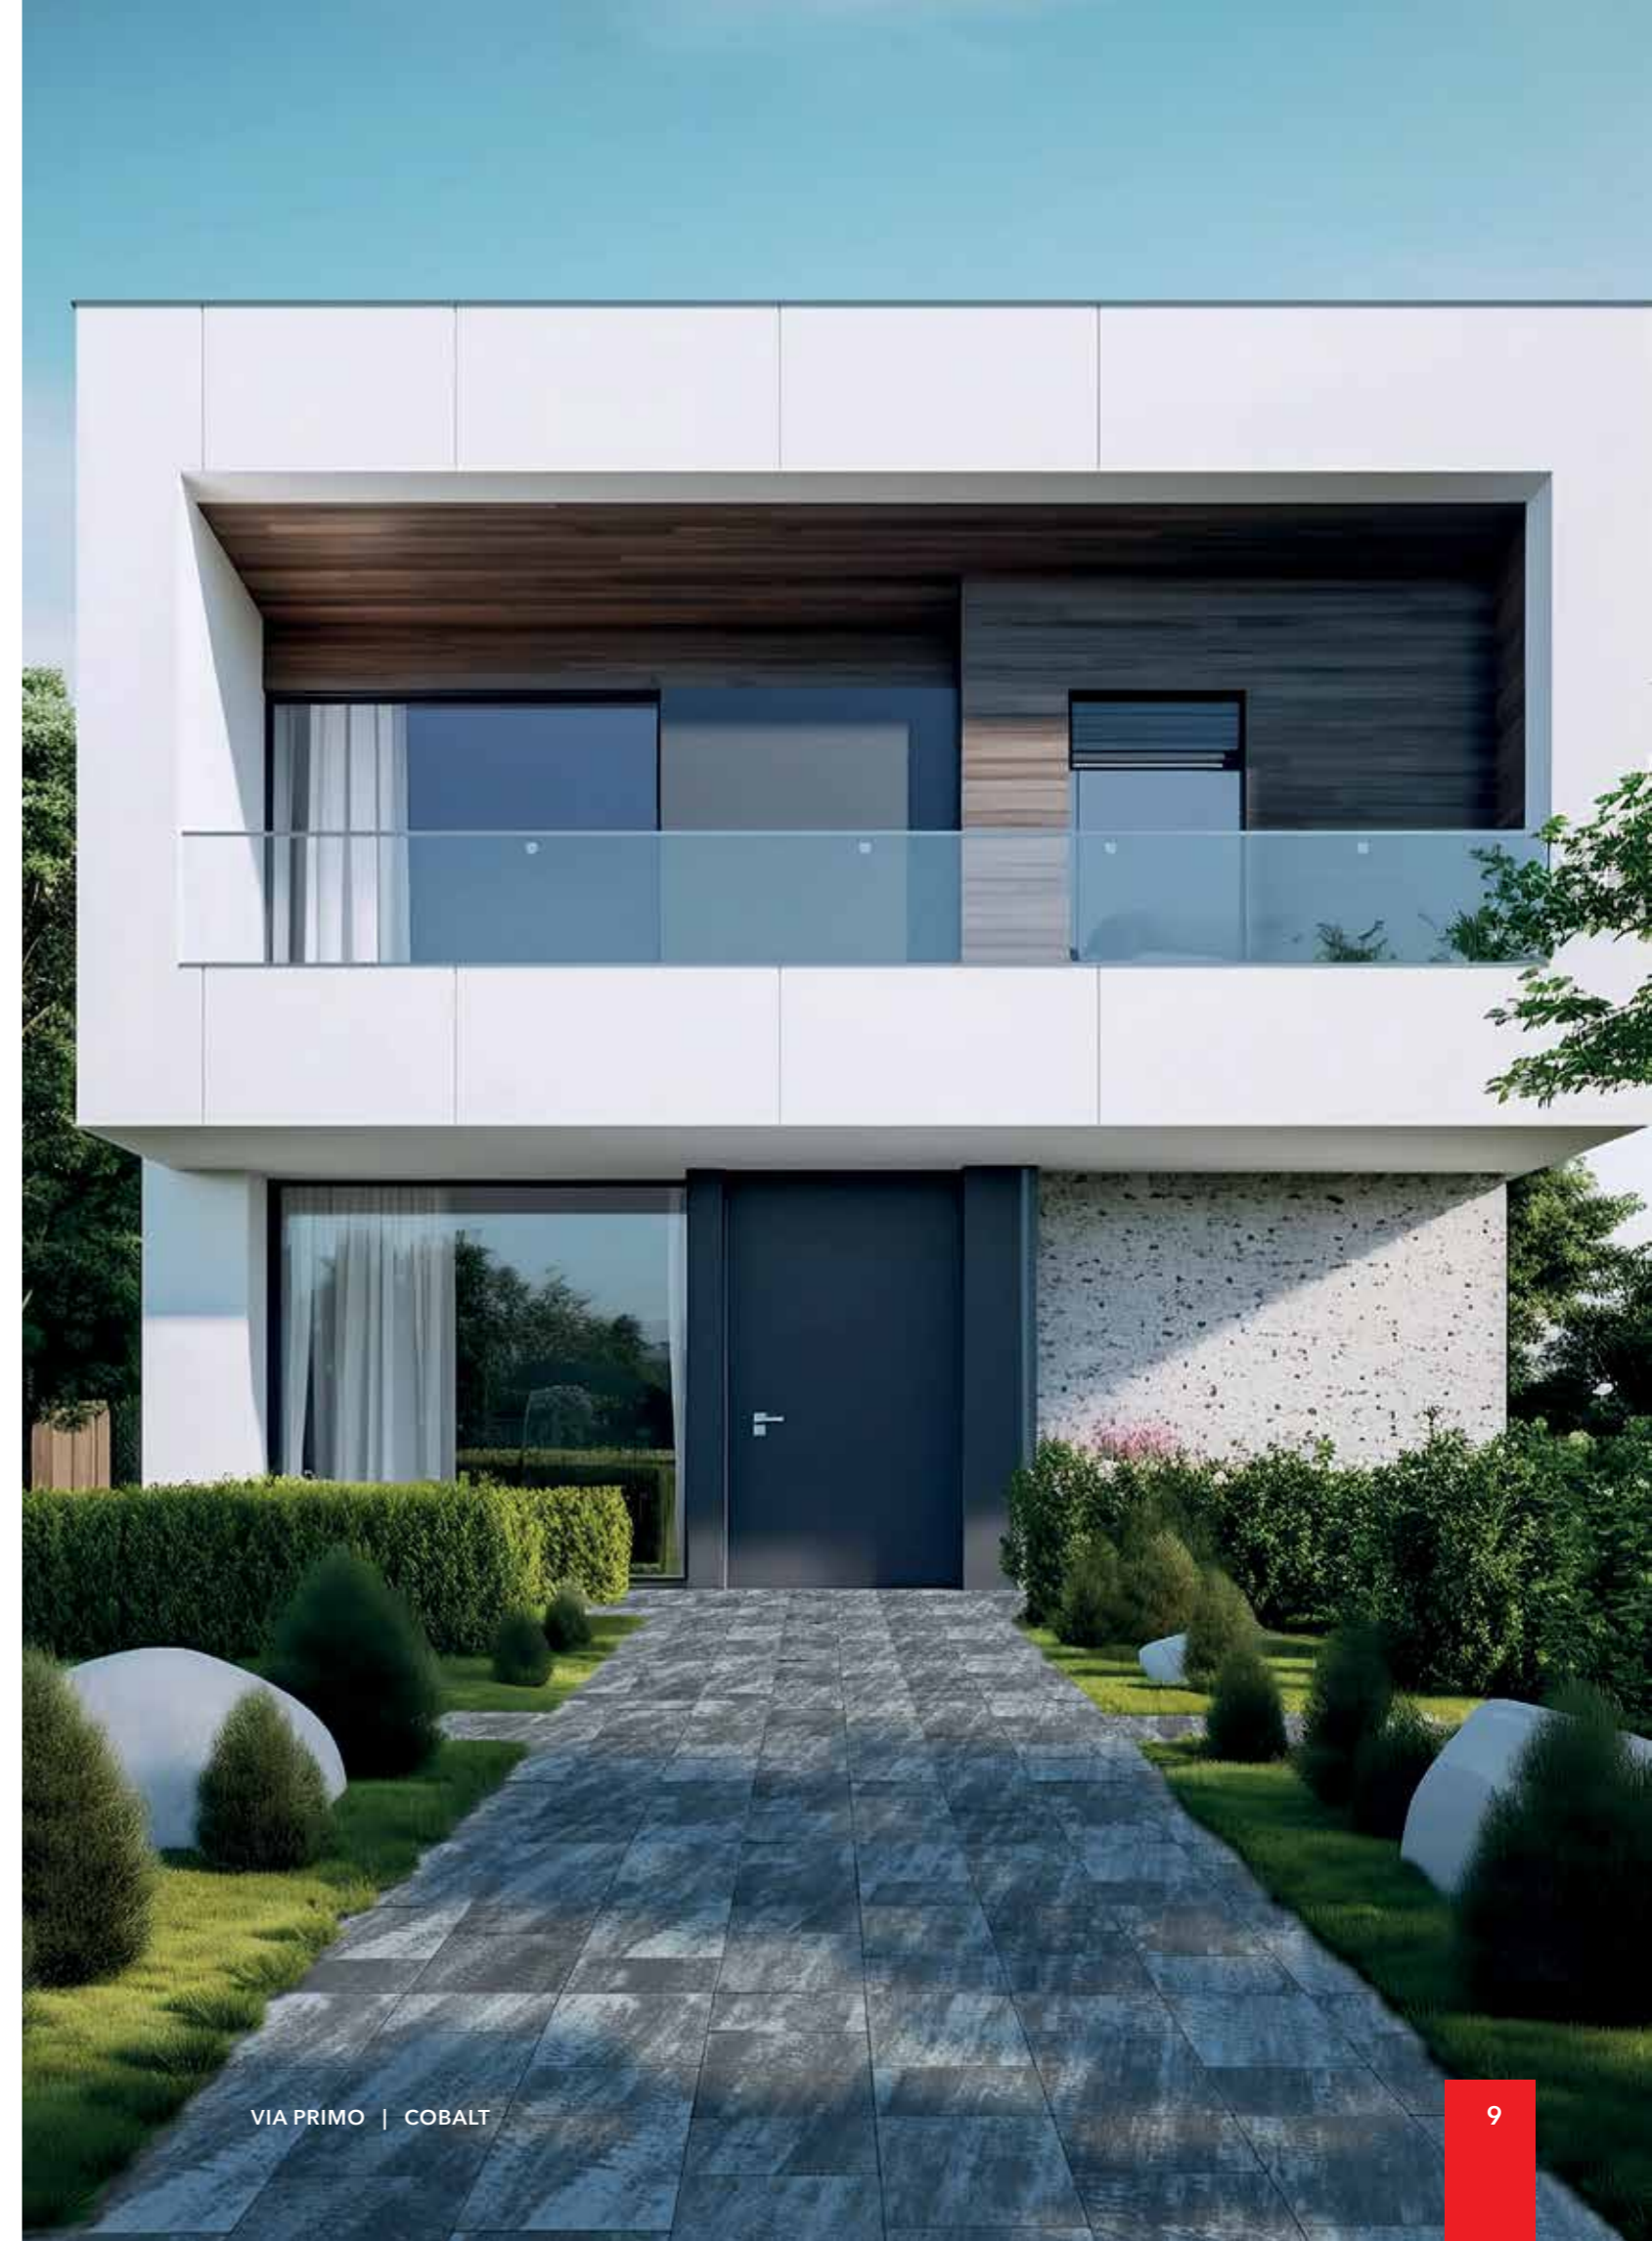

VIA PRIMO | COBALT