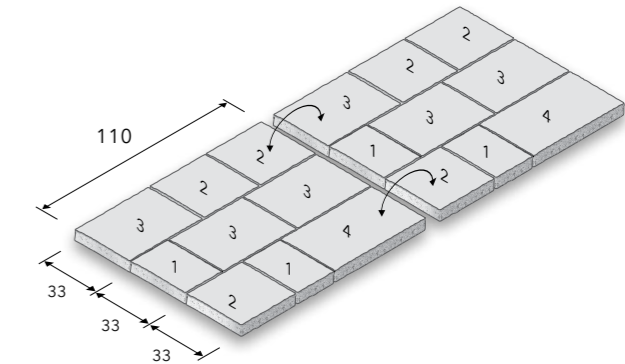

VIA SAND

NISIP PENTRU ROSTURI

315,⁰⁰ Lei/set

1 găleată = 25 KG

Informații tehnice

VIA RUSTIC

Elementele se montează conform așezării lor pe palet.

Componentele laterale, din fiecare al doilea rând, se vor schimba între ele.

RIANO BAROCCO

Elementele se montează conform așezării lor pe palet.

Componentele marcate se vor schimba conform ilustrației.

RIANO TRIO

Elementele se montează conform așezării lor pe palet.

Componentele marcate se vor schimba conform ilustrației.

viastein.ro/produse