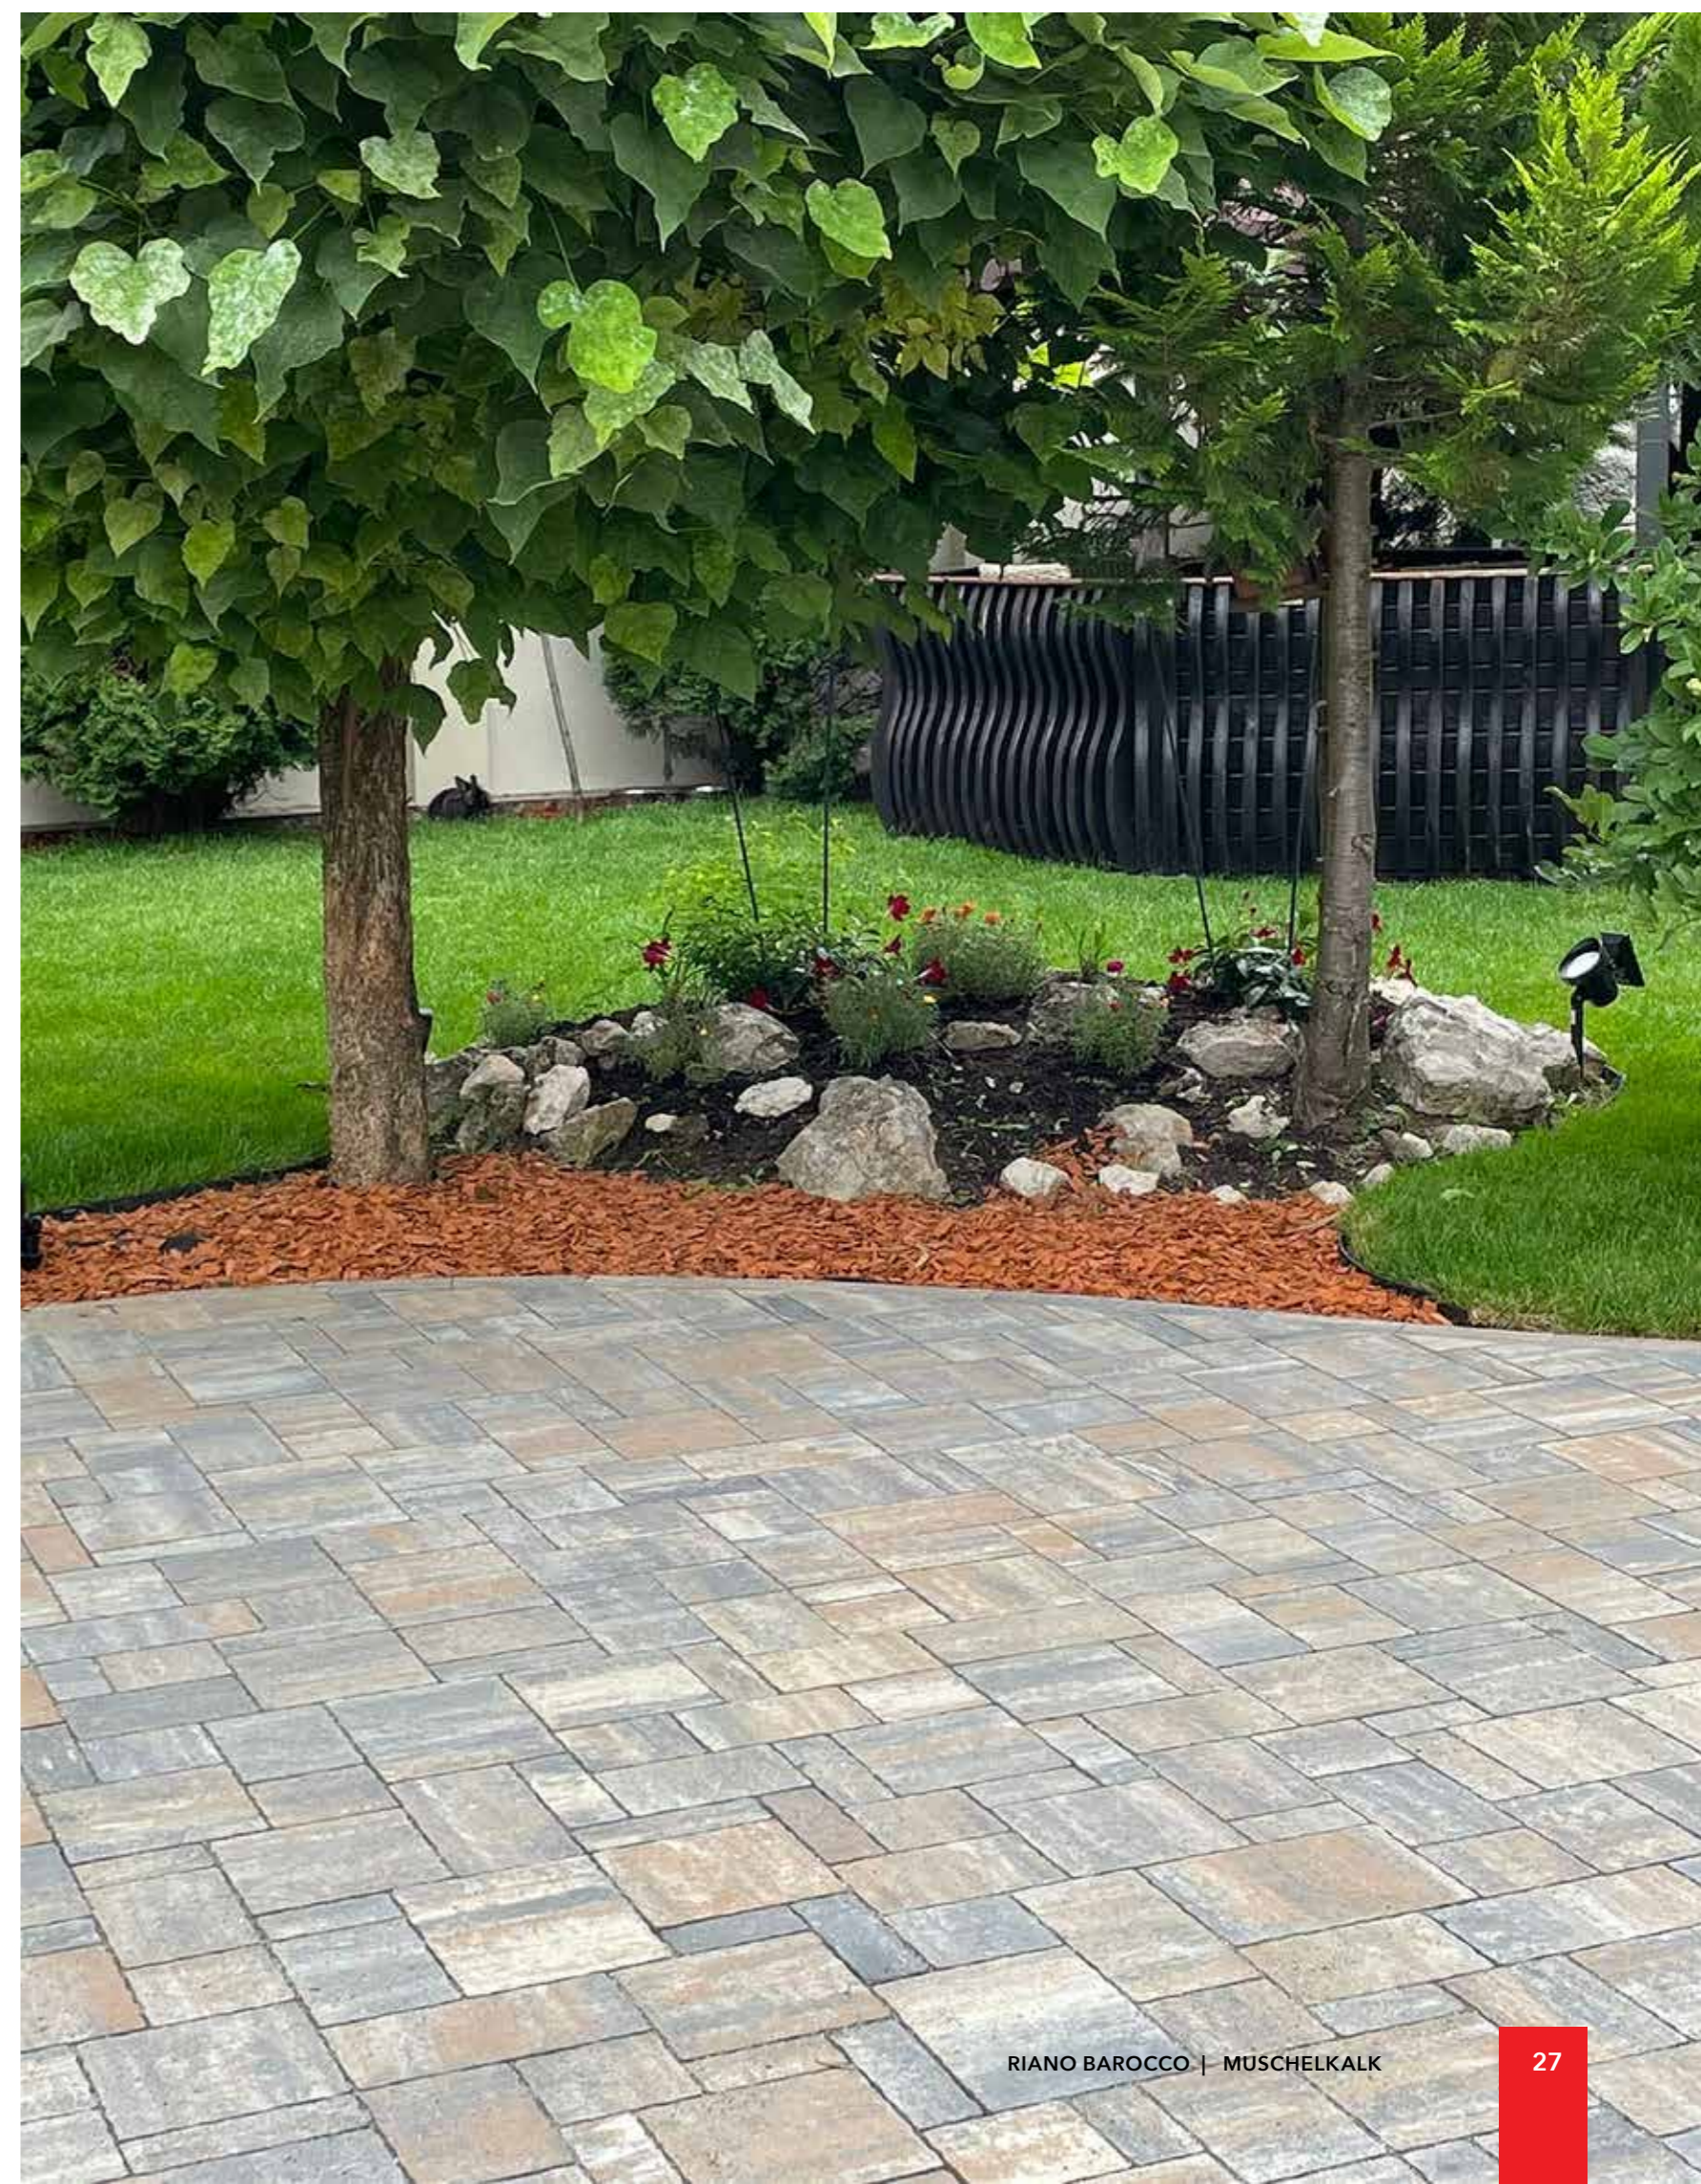

RIANO BAROCCO | MUSCHELKALK