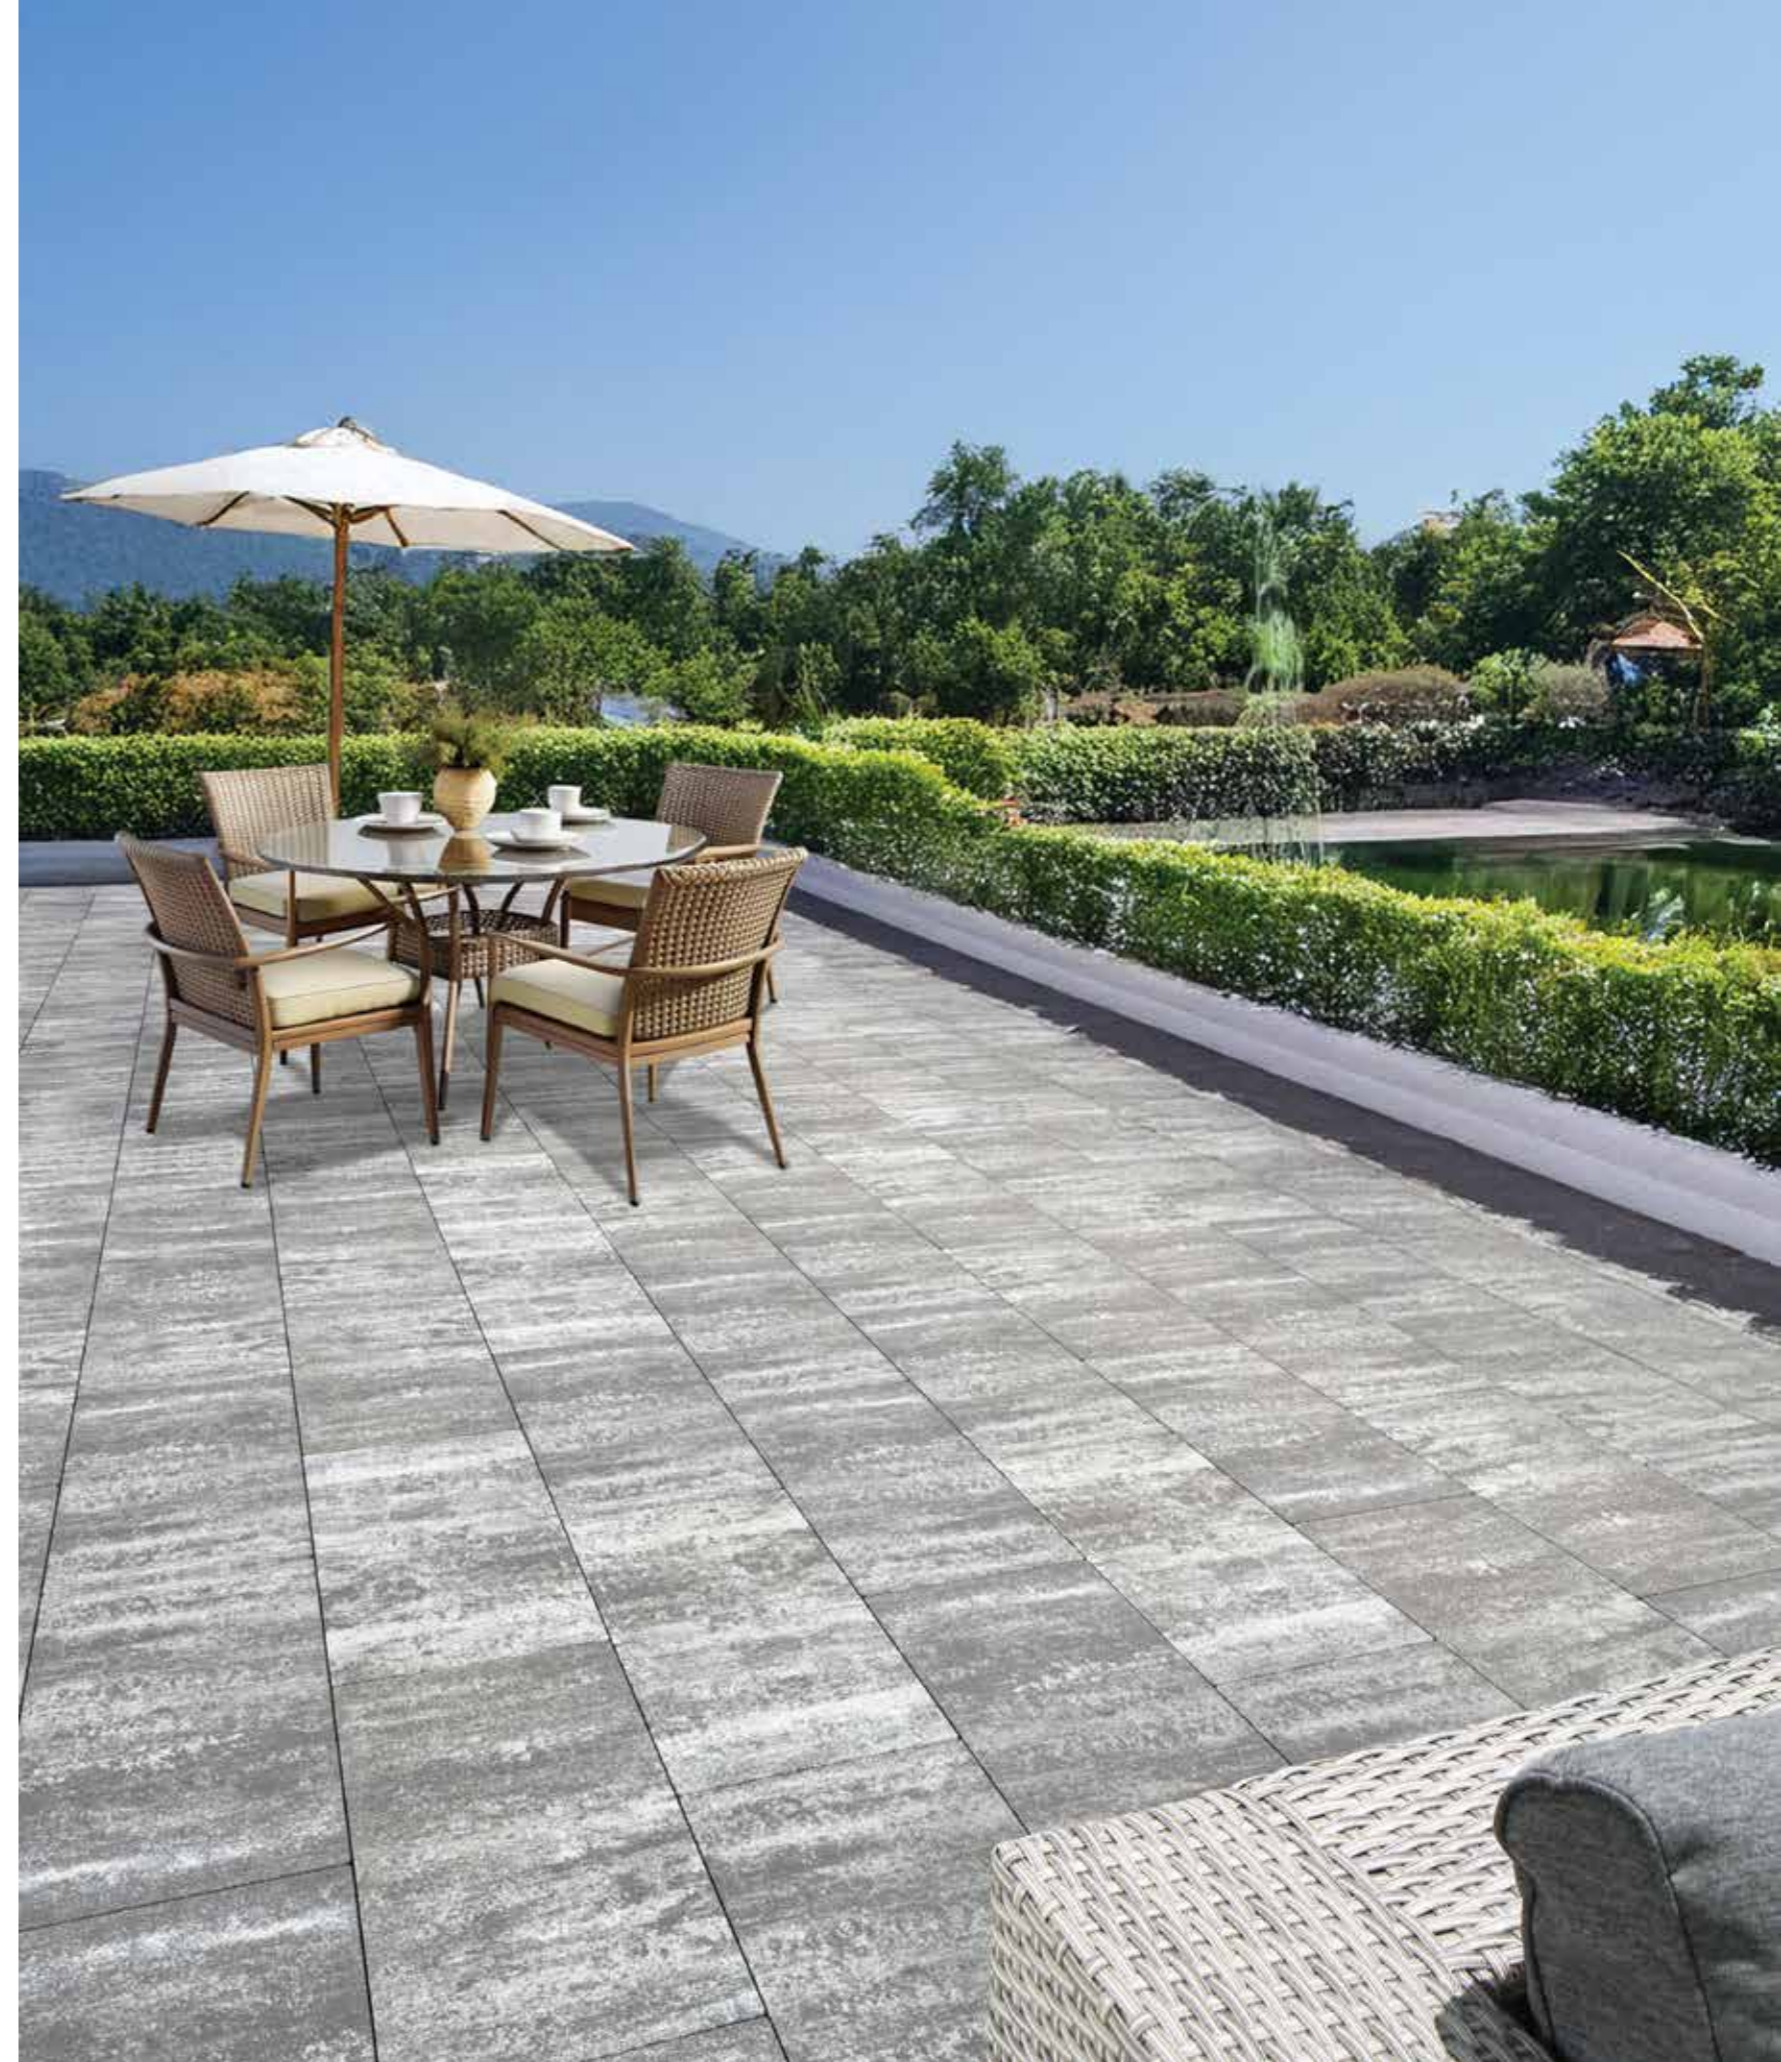

HABANA

MUSCHELKALK

Transformă terasa într-un spațiu de poveste! Elegant, rezistent și incredibil de ușor de întreținut, pe care o vor adora chiar și... pisicile!

Capacitate portantă

Informații tehnice

Preț/mp	Grosime	Dimensiuni (lxl) cm	Mp/Palet	Buc/palet	Buc/mp	Kg/Palet
128,50 lei	4 cm	60 x 30 cm	15,12	84	5,56	1480