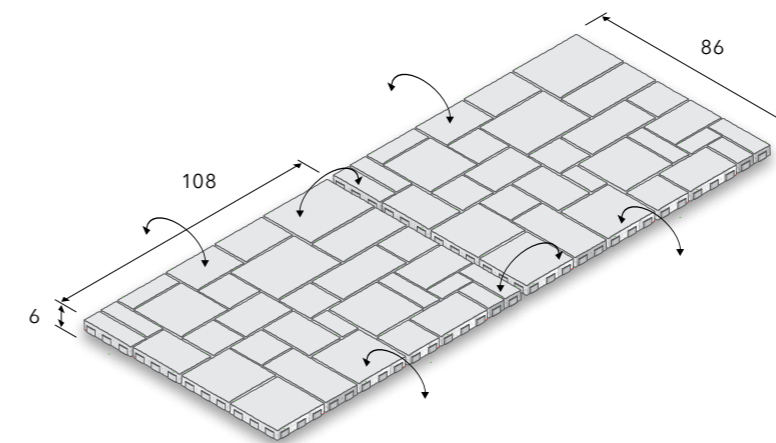

VIA SAND

NISIP PENTRU ROSTURI

315,⁰⁰ Lei/set

1 găleată = 25 KG

Informații tehnice

VIA RUSTIC

Elementele se montează conform așezării lor pe palet.

Componentele laterale, din fiecare al doilea rând, se vor schimba între ele.

RIANO BAROCCO

Elementele se montează conform așezării lor pe palet.

Componentele marcate se vor schimba conform ilustrației.

RIANO TRIO

Elementele se montează conform așezării lor pe palet.

Componentele marcate se vor schimba conform ilustrației.

viastein.ro/produse