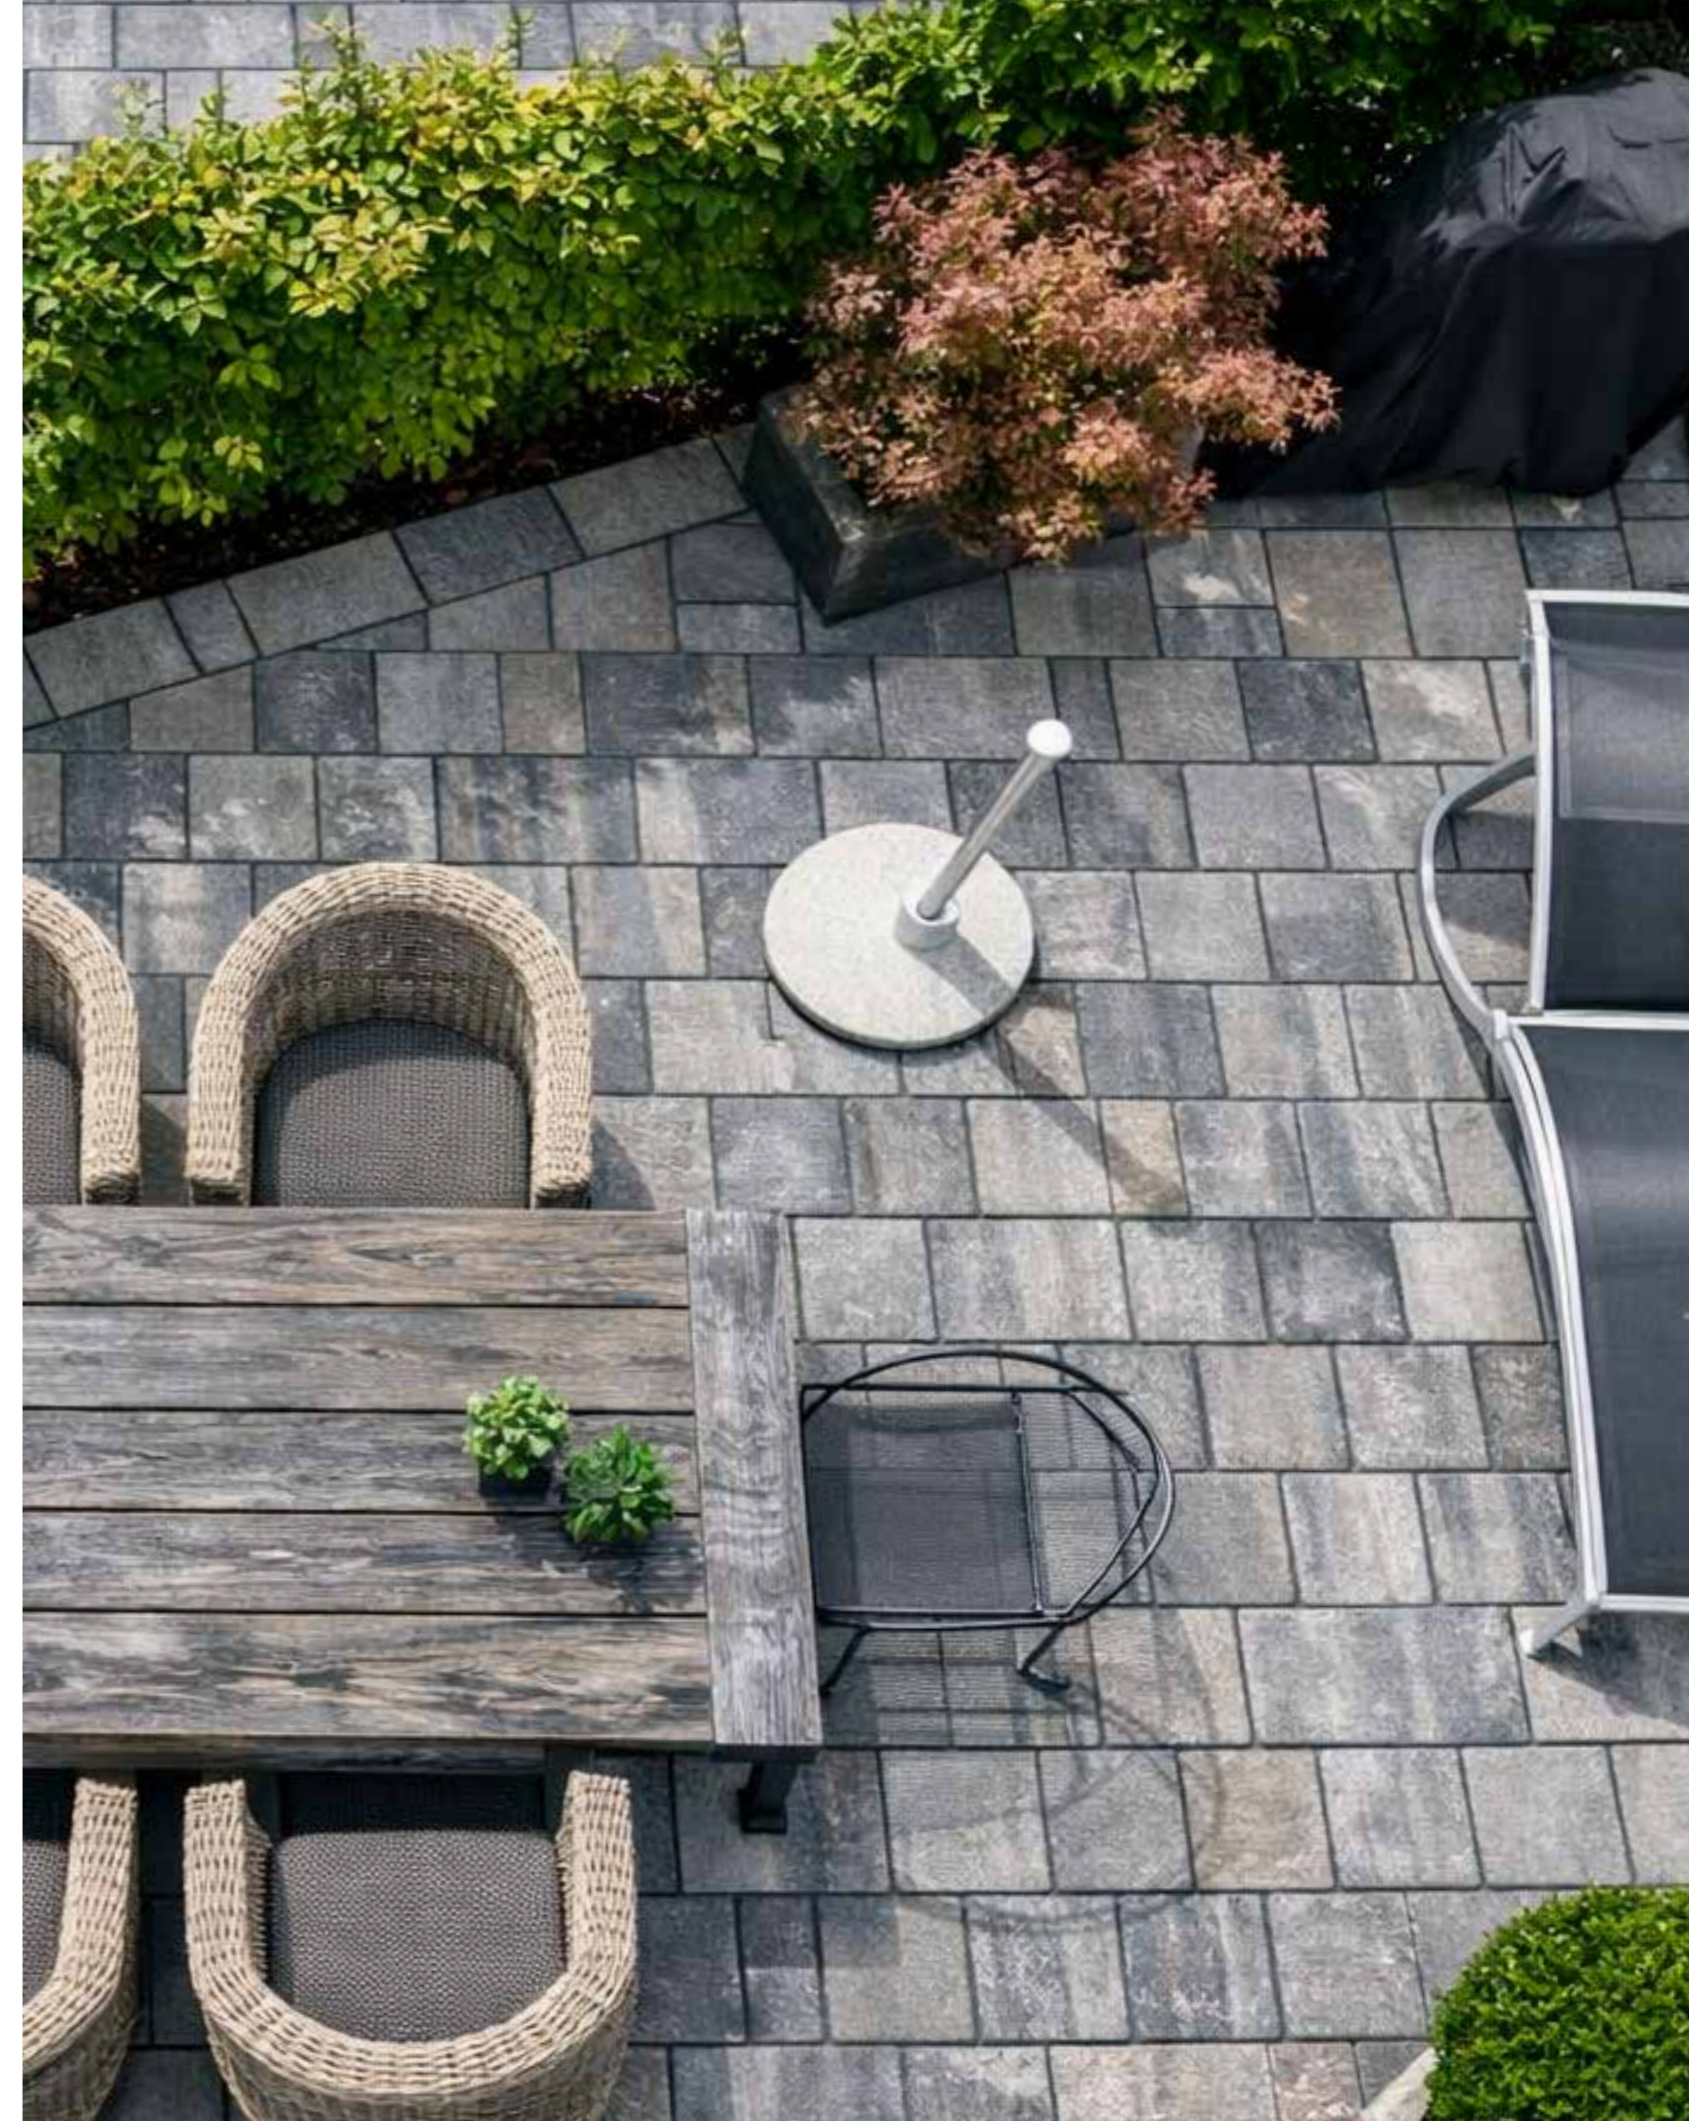

BASALT

SUNSET

Pavaj multiformat, fără teșitură este soluția perfectă pentru alei, terase sau căi de acces auto, combinând estetica modernă cu durabilitatea.

Capacitate portantă

Informații tehnice

Preț/set	Preț/mp	Grosime	Dimensiuni (lxl) cm	Mp/Palet	Set/Palet	Kg/Palet
89,30 lei	88,20 lei	5 cm	8 x 22,5 cm 15 x 22,5 cm 22,5 x 22,5 cm 29,5 x 22,5 cm	12,15	12	1380