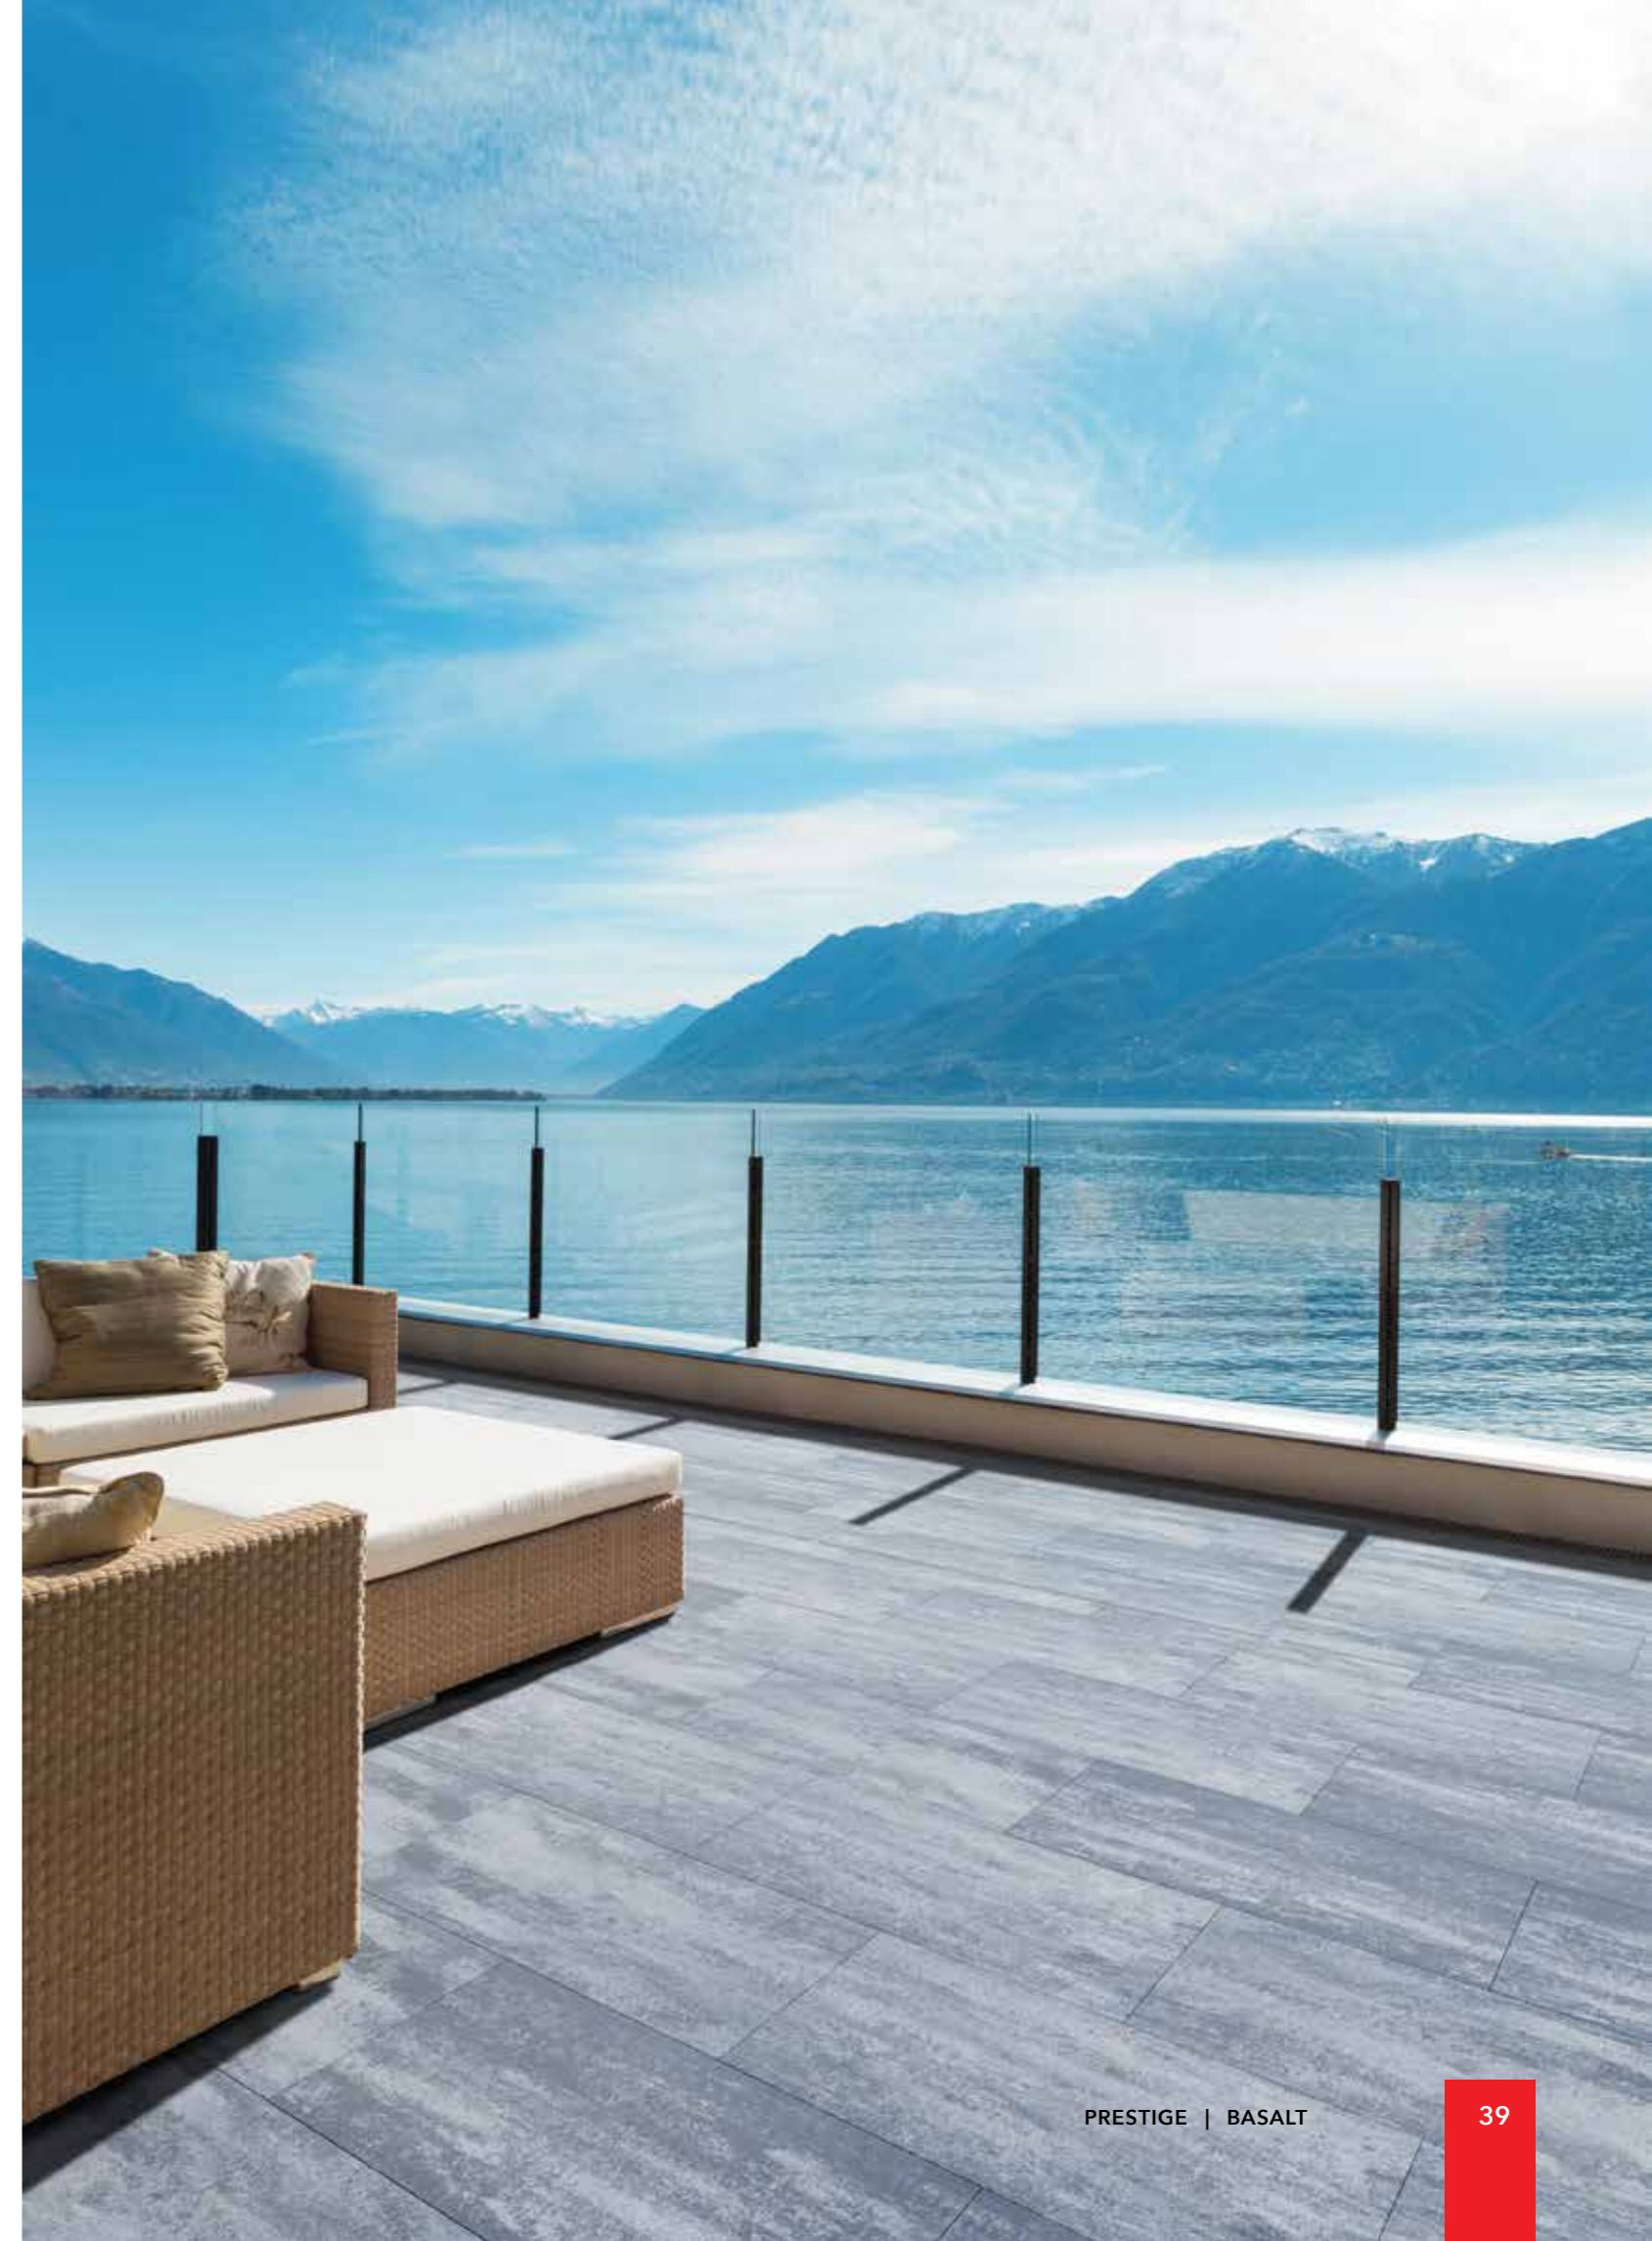

PRESTIGE

DALE PENTRU TERASE

30,⁰⁰ Lei/buc

* PREȚ RECOMANDAT

CP+

Culori și texturi

Eleganță fără compromis! Cu dimensiuni impresionante și un design rafinat, acesta va transforma orice spațiu exterior într-o adevărată operă de artă.

Capacitate portantă

5 cm	5 cm		
8 cm	8 cm	8 cm	

Informații tehnice

Preț/mp	Grosime	Dimensiuni (lxl) cm	Mp/Palet	Buc/palet	Buc/mp	Kg/Palet
122,40 lei	5 cm	70 x 35 cm	10,29	42	4,08	1140

Preț/set	Grosime	Dimensiuni (lxl) cm	Mp/Palet	Set/Palet	Buc/mp	Kg/Palet
148,10 lei	8 cm	70 x 35 cm	7,35	30	4,08	1310